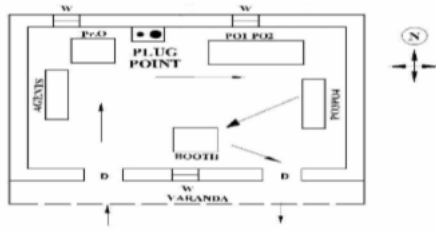

4. வாக்காளர்களின் எண்ணிக்கை

தொடங்கும் வரிசை எண்	முடியும் வரிசை எண்.	நிகர வாக்காளர்களின் எண்ணிக்கை			
		ஆண்	பெண்	மூன்றாம் பாலினம்	மொத்தம்
1	673	334	338	0	672

கையொப்பம்

Nazri Naksha

Google Map View

Polling Station Building Front View

Polling Station Front View

Cad View

SCALE 1CM=1M

	WATER	RAMP	PLUG POINT	TOILET	HEALTH CARE
MINIMUM BASIC FACILITY PLACE	✓	✓	✓	✓	✓

Key MAP View

சட்டமன்றத் தொகுதியின் எண் மற்றும் பெயர் : 70-செஞ்சி பிரிவு எண் மற்றும் பெயர் 1-வடபாலை (வ.கி) & (ஊ), பெருமாள் கோயில் தெரு