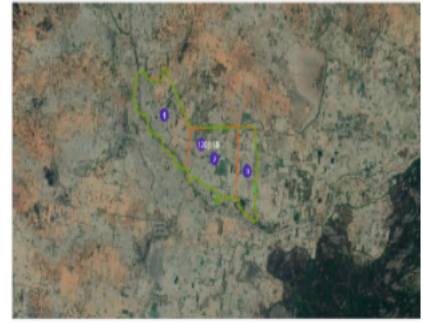

3. வாக்குச் சாவடியின் விவரங்கள்

<p>வாக்குச் சாவடியின் எண் மற்றும் பெயர் :</p> <p>126 - ஒருங்கிணைந்த குழந்தைகள் மேம்பாட்டு சேவை-II கட்டிடம், வடபாலை-604202</p> <p>வாக்குச் சாவடியின் முகவரி :</p> <p>ஒருங்கிணைந்த குழந்தைகள் மேம்பாட்டு சேவை-II கட்டிடம், வடபாலை-604202</p>	<p>வாக்குச் சாவடியின் வகைப்பாடு (ஆண்/பெண்/பொது)</p> <p>துணை வாக்குச் சாவடிகளின் எண்ணிக்கை :</p>	<p>பொது</p> <p style="font-size: 24px;">0</p>
--	---	--

4. வாக்காளர்களின் எண்ணிக்கை

தொடங்கும் வரிசை எண்	முடியும் வரிசை எண்.	நிகர வாக்காளர்களின் எண்ணிக்கை			
		ஆண்	பெண்	மூன்றாம் பாலினம்	மொத்தம்
1	563	271	290	0	561

கையொப்பம்

Nazri Naksha

Google Map View

Polling Station Building Front View