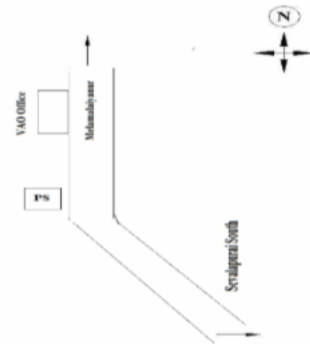

Key MAP View