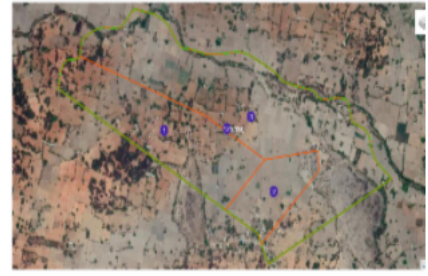

Google Map View