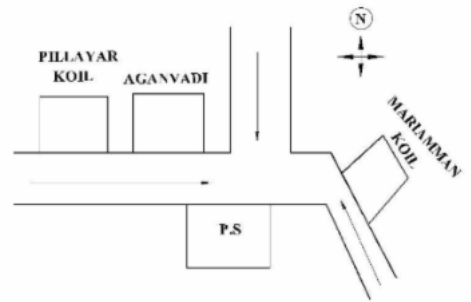

Cad View

Key MAP View