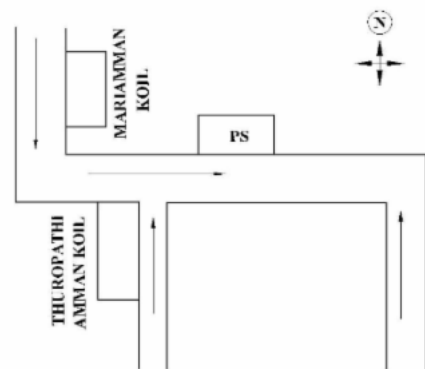

### 3. வாக்குச் சாவடியின் விவரங்கள்

|  |  |                    |
|--|--|--------------------|
| <p><b>வாக்குச் சாவடியின் எண் மற்றும் பெயர் :</b></p> <p>140 - ஊராட்சி ஒன்றிய நடுநிலைப்பள்ளி, 3வது வகுப்பறை எஸ்.எஸ்.ஏ கட்டிடம் வடக்கு பகுதி மைய பகுதி, தென்பாலை-604151</p> <p><b>வாக்குச் சாவடியின் முகவரி :</b></p> <p>ஊராட்சி ஒன்றிய நடுநிலைப்பள்ளி, 3வது வகுப்பறை எஸ்.எஸ்.ஏ கட்டிடம் வடக்கு பகுதி மைய பகுதி, தென்பாலை-604151</p> | <p><b>வாக்குச் சாவடியின் வகைப்பாடு (ஆண்/பெண்/பொது)</b></p> | <p><b>பொது</b></p> |
|  | <p><b>துணை வாக்குச் சாவடிகளின் எண்ணிக்கை :</b></p>         | <p>0</p>           |

வாக்காளர் பதிவு அலுவலரின்  
கையொப்பம்

Nazri Naksha

Google Map View

Polling Station Building Front View

Polling Station Front View

Cad View

Key MAP View

சட்டமன்றத் தொகுதியின் எண் மற்றும் பெயர் : 70-செஞ்சி பிரிவு எண் மற்றும் பெயர் 1-தென்பாலை (வ.கி) & (ஊ), ஒத்த தெரு