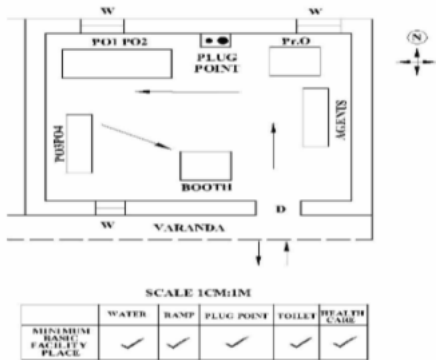

கையொப்பம்

Nazri Naksha

Google Map View

Polling Station Building Front View

Polling Station Front View

Cad View

Key MAP View

| | | | | | |
|---|------------|---|------------|---|------------|
| 1 பெயர் : கலைச்செல்வன் - தந்தையின் பெயர்: தனிஸ்லாஸ் - வீட்டு எண் : 0 வயது : 50 பாலினம் : ஆண் Photo is available | XKY0400002 | 2 பெயர் : லதா - கணவர் பெயர்: கலைச்செல்வன் வீட்டு எண் : 0 வயது : 46 பாலினம் : பெண் Photo is available | XKY0399915 | 3 பெயர் : ரம்பா கணவர் பெயர்: தமிழ்செல்வன் வீட்டு எண் : 0 வயது : 28 பாலினம் : பெண் Photo is available | XKY2155497 |
| 4 பெயர் : குமாரி - கணவர் பெயர்: எத்திராசன் - வீட்டு எண் : 1 வயது : 68 பாலினம் : பெண் Photo is available | XKY0976506 | 5 பெயர் : ஆனந்தி - கணவர் பெயர்: சாமிதுரை - வீட்டு எண் : 1 வயது : 40 பாலினம் : பெண் Photo is available | XKY0935643 | 6 பெயர் : பெருமாள் - தந்தையின் பெயர்: அரிதாஸ் - வீட்டு எண் : 1 வயது : 33 பாலினம் : ஆண் Photo is available | XKY0549550 |
| 7 பெயர் : செண்பகம் கணவர் பெயர்: பெருமாள் - வீட்டு எண் : 1 வயது : 32 பாலினம் : பெண் Photo is available | XKY0399816 | 8 பெயர் : ராஜேஷ்வரி கணவர் பெயர்: கோபால்சாமி வீட்டு எண் : 1/113 வயது : 33 பாலினம் : பெண் Photo is available | XKY2029403 | 9 பெயர் : ஏழுமலை - தந்தையின் பெயர்: பச்சையப்பன் - வீட்டு எண் : 1-116A வயது : 49 பாலினம் : ஆண் Photo is available | XKY0209403 |
| 10 பெயர் : பத்மாவதி - கணவர் பெயர்: ஏழுமலை - வீட்டு எண் : 1-116A வயது : 41 பாலினம் : பெண் Photo is available | XKY0209411 | 11 பெயர் : பழனிமாமாள் - கணவர் பெயர்: ராமச்சந்திரன் - வீட்டு எண் : 2 வயது : 44 பாலினம் : பெண் Photo is available | XKY0838979 | 12 பெயர் : கௌரி - கணவர் பெயர்: சக்திவேல் - வீட்டு எண் : 2 வயது : 40 பாலினம் : பெண் Photo is available | XKY0838961 |
| 13 பெயர் : ரேவதி - கணவர் பெயர்: தேவேந்திரன் - வீட்டு எண் : 2 வயது : 37 பாலினம் : பெண் Photo is available | XKY0549485 | 14 பெயர் : தமிழ்செல்வன் - தந்தையின் பெயர்: ஏழுமலை - வீட்டு எண் : 2 வயது : 34 பாலினம் : ஆண் Photo is available | XKY0549063 | 15 பெயர் : மீனாட்சி - கணவர் பெயர்: பெருமாள் - வீட்டு எண் : 2 வயது : 32 பாலினம் : பெண் Photo is available | XKY0838946 |
| 16 பெயர் : ராசகுமாரன் - தந்தையின் பெயர்: ரங்கநாதன் - வீட்டு எண் : 2 வயது : 31 பாலினம் : ஆண் Photo is available | XKY0549378 | 17 பெயர் : வெற்றிவேல் - தந்தையின் பெயர்: ரவி - வீட்டு எண் : 2 வயது : 31 பாலினம் : ஆண் Photo is available | XKY0549519 | 18 பெயர் : ஜோதிபால் - தந்தையின் பெயர்: ரவிசந்திரன் - வீட்டு எண் : 2 வயது : 30 பாலினம் : ஆண் Photo is available | XKY0894006 |
| 19 பெயர் : பாண்டியன் - தந்தையின் பெயர்: ராஜேந்திரன் - வீட்டு எண் : 2 வயது : 29 பாலினம் : ஆண் Photo is available | XKY0893982 | 20 பெயர் : வேணுகோபால் - தந்தையின் பெயர்: கலைதாசன் - வீட்டு எண் : 2 வயது : 29 பாலினம் : ஆண் Photo is available | XKY0893990 | 21 பெயர் : தமிழ்ச்செல்வி - தந்தையின் பெயர்: ஏழுமலை - வீட்டு எண் : 2 வயது : 29 பாலினம் : பெண் Photo is available | XKY0894139 |
| S 22 பெயர் : அசுபாயதேவி தந்தையின் பெயர்: ஏழுமலை - வீட்டு எண் : 2 வயது : 29 பாலினம் : பெண் Photo is available | XKY0894071 | 23 பெயர் : கோகுலகிருஷ்ணன் - தந்தையின் பெயர்: முனுசாமி - வீட்டு எண் : 2-2A வயது : 28 பாலினம் : ஆண் Photo is available | XKY0976464 | 24 பெயர் : மரிய தனிஸ் வித்யா தந்தையின் பெயர்: கலைச்செல்வன் வீட்டு எண் : 2/12 வயது : 24 பாலினம் : பெண் Photo is available | XKY2093631 |
| 25 பெயர் : விஸ்வநாதன் - தந்தையின் பெயர்: பாஸ்கரன் - வீட்டு எண் : 2-14 வயது : 35 பாலினம் : ஆண் Photo is available | XKY0399980 | # 26 பெயர் : அஸ்வினி பா தந்தையின் பெயர்: பாஸ்கரன் - வீட்டு எண் : 2-14 வயது : 33 பாலினம் : பெண் Photo is available | XKY0399972 | 27 பெயர் : நவீன்குமார் தந்தையின் பெயர்: பச்சையப்பன் வீட்டு எண் : 2/17 வயது : 28 பாலினம் : ஆண் Photo is available | XKY2029304 |
| 28 பெயர் : செல்வகுமார் தந்தையின் பெயர்: சம்பத் வீட்டு எண் : 2/23 வயது : 30 பாலினம் : ஆண் Photo is available | XKY2093557 | 29 பெயர் : சிவசங்கரி தந்தையின் பெயர்: சம்பத்து வீட்டு எண் : 2/23 வயது : 28 பாலினம் : பெண் Photo is available | XKY2072650 | 30 பெயர் : ஜெனார்த்தனன் தந்தையின் பெயர்: மணிவண்ணன் வீட்டு எண் : 2/25 வயது : 24 பாலினம் : ஆண் Photo is available | XKY2029361 |