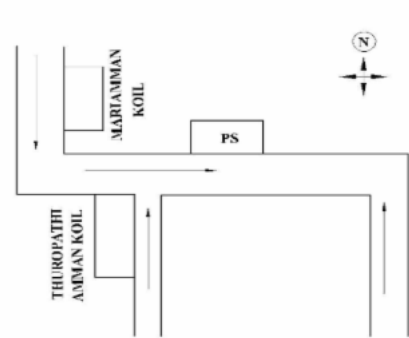

கையொப்பம்

Nazri Naksha

Google Map View

Polling Station Building Front View

Polling Station Front View

Cad View

Key MAP View

| | | | | | |
|---|------------|---|------------|---|------------|
| 1 பெயர் : கலைச்செல்வன் - தந்தையின் பெயர்: தனிஸ்லாஸ் - வீட்டு எண் : 0 வயது : 50 பாலினம் : ஆண் Photo is available | XKY0400002 | 2 பெயர் : லதா - கணவர் பெயர்: கலைச்செல்வன் வீட்டு எண் : 0 வயது : 46 பாலினம் : பெண் Photo is available | XKY0399915 | 3 பெயர் : ரம்பா கணவர் பெயர்: தமிழ்செல்வன் வீட்டு எண் : 0 வயது : 28 பாலினம் : பெண் Photo is available | XKY2155497 |
| 4 பெயர் : குமாரி - கணவர் பெயர்: எத்திராசன் - வீட்டு எண் : 1 வயது : 68 பாலினம் : பெண் Photo is available | XKY0976506 | 5 பெயர் : ஆனந்தி - கணவர் பெயர்: சாமிதுரை - வீட்டு எண் : 1 வயது : 40 பாலினம் : பெண் Photo is available | XKY0935643 | 6 பெயர் : பெருமாள் - தந்தையின் பெயர்: அரிதாஸ் - வீட்டு எண் : 1 வயது : 33 பாலினம் : ஆண் Photo is available | XKY0549550 |
| 7 பெயர் : செண்பகம் கணவர் பெயர்: பெருமாள் - வீட்டு எண் : 1 வயது : 32 பாலினம் : பெண் Photo is available | XKY0399816 | 8 பெயர் : ராஜேஷ்வரி கணவர் பெயர்: கோபால்சாமி வீட்டு எண் : 1/113 வயது : 33 பாலினம் : பெண் Photo is available | XKY2029403 | 9 பெயர் : ஏழுமலை - தந்தையின் பெயர்: பச்சையப்பன் - வீட்டு எண் : 1-116A வயது : 49 பாலினம் : ஆண் Photo is available | XKY0209403 |
| 10 பெயர் : பத்மாவதி - கணவர் பெயர்: ஏழுமலை - வீட்டு எண் : 1-116A வயது : 41 பாலினம் : பெண் Photo is available | XKY0209411 | 11 பெயர் : பழனிமாமாள் - கணவர் பெயர்: ராமச்சந்திரன் - வீட்டு எண் : 2 வயது : 44 பாலினம் : பெண் Photo is available | XKY0838979 | 12 பெயர் : கௌரி - கணவர் பெயர்: சக்திவேல் - வீட்டு எண் : 2 வயது : 40 பாலினம் : பெண் Photo is available | XKY0838961 |
| 13 பெயர் : ரேவதி - கணவர் பெயர்: தேவேந்திரன் - வீட்டு எண் : 2 வயது : 37 பாலினம் : பெண் Photo is available | XKY0549485 | 14 பெயர் : தமிழ்செல்வன் - தந்தையின் பெயர்: ஏழுமலை - வீட்டு எண் : 2 வயது : 34 பாலினம் : ஆண் Photo is available | XKY0549063 | 15 பெயர் : மீனாட்சி - கணவர் பெயர்: பெருமாள் - வீட்டு எண் : 2 வயது : 32 பாலினம் : பெண் Photo is available | XKY0838946 |
| 16 பெயர் : ராசகுமாரன் - தந்தையின் பெயர்: ரங்கநாதன் - வீட்டு எண் : 2 வயது : 31 பாலினம் : ஆண் Photo is available | XKY0549378 | 17 பெயர் : வெற்றிவேல் - தந்தையின் பெயர்: ரவி - வீட்டு எண் : 2 வயது : 31 பாலினம் : ஆண் Photo is available | XKY0549519 | 18 பெயர் : ஜோதிபால் - தந்தையின் பெயர்: ரவிசந்திரன் - வீட்டு எண் : 2 வயது : 30 பாலினம் : ஆண் Photo is available | XKY0894006 |
| 19 பெயர் : பாண்டியன் - தந்தையின் பெயர்: ராஜேந்திரன் - வீட்டு எண் : 2 வயது : 29 பாலினம் : ஆண் Photo is available | XKY0893982 | 20 பெயர் : வேணுகோபால் - தந்தையின் பெயர்: கலைதாசன் - வீட்டு எண் : 2 வயது : 29 பாலினம் : ஆண் Photo is available | XKY0893990 | 21 பெயர் : தமிழ்ச்செல்வி - தந்தையின் பெயர்: ஏழுமலை - வீட்டு எண் : 2 வயது : 29 பாலினம் : பெண் Photo is available | XKY0894139 |
| S 22 பெயர் : அசுபாயதேவி தந்தையின் பெயர்: ஏழுமலை - வீட்டு எண் : 2 வயது : 29 பாலினம் : பெண் Photo is available | XKY0894071 | 23 பெயர் : கோகுலகிருஷ்ணன் - தந்தையின் பெயர்: முனுசாமி - வீட்டு எண் : 2-2A வயது : 28 பாலினம் : ஆண் Photo is available | XKY0976464 | 24 பெயர் : மரிய தனிஸ் வித்யா தந்தையின் பெயர்: கலைச்செல்வன் வீட்டு எண் : 2/12 வயது : 24 பாலினம் : பெண் Photo is available | XKY2093631 |
| 25 பெயர் : விஸ்வநாதன் - தந்தையின் பெயர்: பாஸ்கரன் - வீட்டு எண் : 2-14 வயது : 35 பாலினம் : ஆண் Photo is available | XKY0399980 | # 26 பெயர் : அஸ்வினி பா தந்தையின் பெயர்: பாஸ்கரன் - வீட்டு எண் : 2-14 வயது : 33 பாலினம் : பெண் Photo is available | XKY0399972 | 27 பெயர் : நவீன்குமார் தந்தையின் பெயர்: பச்சையப்பன் வீட்டு எண் : 2/17 வயது : 28 பாலினம் : ஆண் Photo is available | XKY2029304 |
| 28 பெயர் : செல்வகுமார் தந்தையின் பெயர்: சம்பத் வீட்டு எண் : 2/23 வயது : 30 பாலினம் : ஆண் Photo is available | XKY2093557 | 29 பெயர் : சிவசங்கரி தந்தையின் பெயர்: சம்பத்து வீட்டு எண் : 2/23 வயது : 28 பாலினம் : பெண் Photo is available | XKY2072650 | 30 பெயர் : ஜெனார்த்தனன் தந்தையின் பெயர்: மணிவண்ணன் வீட்டு எண் : 2/25 வயது : 24 பாலினம் : ஆண் Photo is available | XKY2029361 |