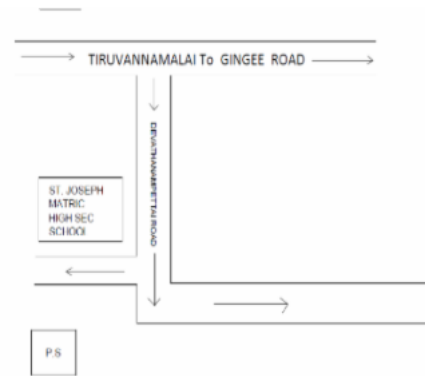

Cad View

Key MAP View