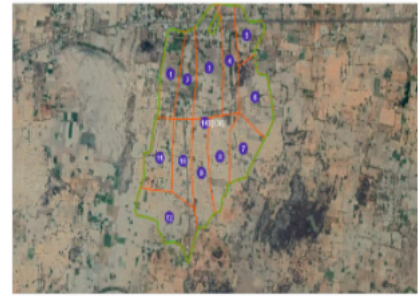

Google Map View