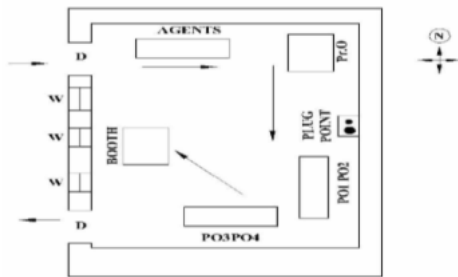

4. வாக்காளர்களின் எண்ணிக்கை

தொடங்கும் வரிசை எண்	முடியும் வரிசை எண்.	நிகர வாக்காளர்களின் எண்ணிக்கை			
		ஆண்	பெண்	மூன்றாம் பாலினம்	மொத்தம்
1	924	465	458	0	923

கையொப்பம்

Nazri Naksha

Google Map View

Polling Station Building Front View

Polling Station Front View

Cad View

Key MAP View

SCALE 1CM=1M

	WATER	RAMP	PLUG POINT	TOILET	HEALTH CAMP
MINIMUM BASIC FACILITY PLACE	✓	✓	✓	✓	✓

சட்டமன்றத் தொகுதியின் எண் மற்றும் பெயர் : 70-செஞ்சி பிரிவு எண் மற்றும் பெயர் 1-பெருங்காப்பூர் (வ.கி) & (ஊ), அம்மன்கோயில் தெரு