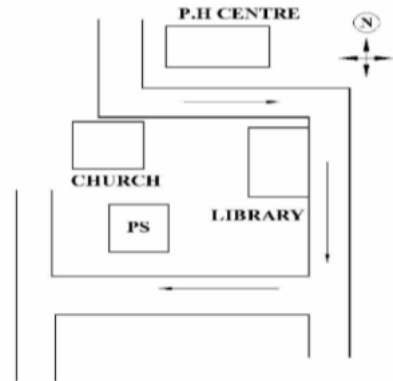

Google Map View

Polling Station Building Front View

Polling Station Front View

Cad View

Key MAP View

SCALE 1CM=1M

MINIMUM BASIC FACILITY PLACE	WATER	RAMP	PUG POINT	TOILET	HEALTH CARE
	✓	✓	✓	✓	✓

சட்டமன்றத் தொகுதியின் எண் மற்றும் பெயர் : 70-செஞ்சி பிரிவு எண் மற்றும் பெயர் 1-மணலப்பாடி (வ.கி) & (ஊ), பழைய காலனி தெற்கு தெரு