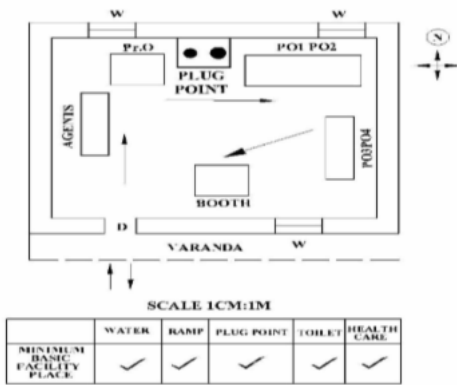

Cad View

Key MAP View