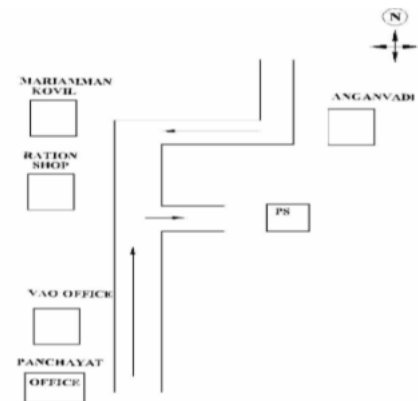

Cad View

Key MAP View