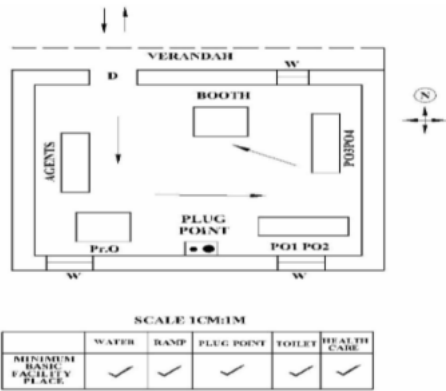

Cad View

Key MAP View