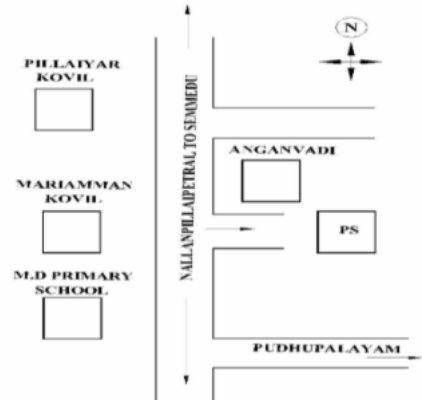

Cad View

Key MAP View