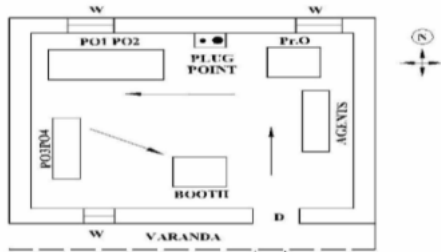

Google Map View

Polling Station Building Front View

Polling Station Front View

Cad View

Key MAP View

SCALE 1CM=1M

	WATER	RAMP	PLUG POINT	TOILET	HEALTH CARE
MINIMUM BASIC FACILITY PLACE	✓	✓	✓	✓	✓

சட்டமன்றத் தொகுதியின் எண் மற்றும் பெயர் : 70-செஞ்சி பிரிவு எண் மற்றும் பெயர் 1-மாத்தப்பூண்டி (வ.கி) & (ஊ), அய்யனார் கோயில் தெரு