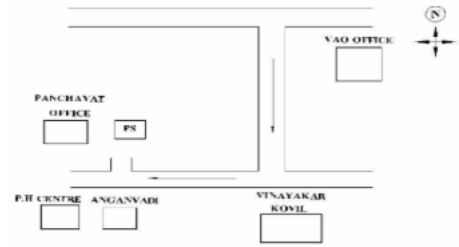

Google Map View

Polling Station Building Front View

Polling Station Front View

Cad View

Key MAP View

SCALE 1CM=1M

	WATER	RAMP	PLUG POINT	TOILET	HEALTH CARE
MINIMUM BASIC FACILITY PLACE	✓	✓	✓	✓	✓

சட்டமன்றத் தொகுதியின் எண் மற்றும் பெயர் : 70-செஞ்சி பிரிவு எண் மற்றும் பெயர் 1-மாத்தப்பூண்டி (வ.கி) & (ஊ), அய்யனார் கோயில் தெரு