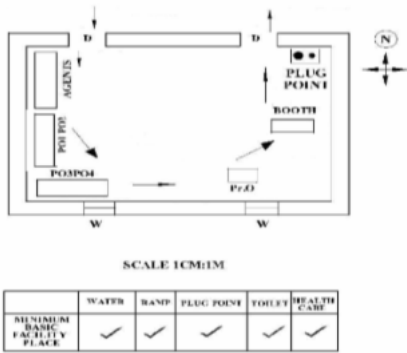

வாக்காளர் பதிவு அலுவலரின்
கையொப்பம்

Nazri Naksha

Google Map View

Polling Station Building Front View

Polling Station Front View

Cad View

Key MAP View

சட்டமன்றத் தொகுதியின் எண் மற்றும் பெயர் : 70-செஞ்சி பிரிவு எண் மற்றும் பெயர் 1-போத்துவாய் (வ.கி) & (ஊ), இருளர் தெரு