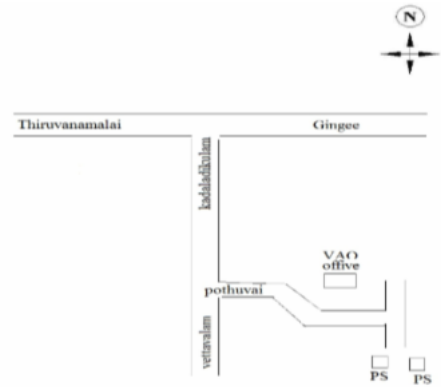

வாக்காளர் பதிவு அலுவலரின்
கையொப்பம்

Nazri Naksha

Google Map View

Polling Station Building Front View

Polling Station Front View

Cad View

Key MAP View

சட்டமன்றத் தொகுதியின் எண் மற்றும் பெயர் : 70-செஞ்சி பிரிவு எண் மற்றும் பெயர் 1-போத்துவாய் (வ.கி) & (ஊ), இருளர் தெரு