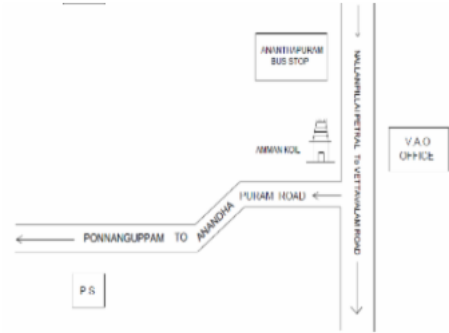

Key MAP View