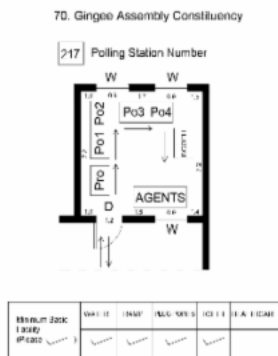

Google Map View

Polling Station Building Front View

Polling Station Front View

Cad View

Key MAP View

1	XKY2222628	பெயர் : மணிகண்டன் தந்தையின் பெயர்: கருணாநிதி வீட்டு எண் : 1 வயது : 27 பாலினம் : ஆண்	Photo is available	2	XKY2212298	பெயர் : சத்திவேல் இதரர் பெயர்: கருணாநிதி வீட்டு எண் : 1 வயது : 23 பாலினம் : ஆண்	Photo is available	3	XKY2222636	பெயர் : சுகந்தி தந்தையின் பெயர்: கிருஷ்ணமூர்த்தி வீட்டு எண் : 1 வயது : 21 பாலினம் : ஆண்	Photo is available
4	XKY0079319	பெயர் : ரமேஷ் - தந்தையின் பெயர்: ராமச்சந்திரன் - வீட்டு எண் : 1-1 வயது : 45 பாலினம் : ஆண்	Photo is available	5	XKY1156868	பெயர் : சரண்யா கணவர் பெயர்: புருஷோத்தமன் வீட்டு எண் : 1/22பி வயது : 35 பாலினம் : பெண்	Photo is available	6	XKY2179588	பெயர் : சரண்யா தந்தையின் பெயர்: ராஜா வீட்டு எண் : 1பீ வயது : 22 பாலினம் : பெண்	Photo is available
7	XKY1794494	பெயர் : சூப்புசாமி - தந்தையின் பெயர்: பங்காருசாமி - வீட்டு எண் : 2 வயது : 68 பாலினம் : ஆண்	Photo is available	8	XKY1794502	பெயர் : நாவம்மாள் - கணவர் பெயர்: சூப்புசாமி - வீட்டு எண் : 2 வயது : 62 பாலினம் : பெண்	Photo is available	9	XKY0416875	பெயர் : வேல்முருகன் தந்தையின் பெயர்: சூப்புசாமி - வீட்டு எண் : 2 வயது : 33 பாலினம் : ஆண்	Photo is available
10	XKY1083948	பெயர் : நித்யா - கணவர் பெயர்: வட்சுமணன் - வீட்டு எண் : 2 வயது : 31 பாலினம் : பெண்	Photo is available	11	XKY0847798	பெயர் : சற்குரு - தந்தையின் பெயர்: சூப்புசாமி - வீட்டு எண் : 2 வயது : 30 பாலினம் : ஆண்	Photo is available	12	XKY0586446	பெயர் : ஹரிகிருஷ்ணன் - தந்தையின் பெயர்: சூப்புசாமி - வீட்டு எண் : 2-159 வயது : 32 பாலினம் : ஆண்	Photo is available
13	XKY1794510	பெயர் : அன்பழகன் - தந்தையின் பெயர்: ராமசாமி - வீட்டு எண் : 2B4 வயது : 65 பாலினம் : ஆண்	Photo is available	14	XKY1794528	பெயர் : முத்தம்மாள் - கணவர் பெயர்: அன்பழகன் - வீட்டு எண் : 2B4 வயது : 58 பாலினம் : பெண்	Photo is available	15	MYP1158245	பெயர் : கண்ணம்மா - கணவர் பெயர்: ராமலிங்கம் - வீட்டு எண் : 2D வயது : 61 பாலினம் : பெண்	Photo is available
16	XKY0236166	பெயர் : வெங்கடேசன் - தந்தையின் பெயர்: ரமலிங்கம் - வீட்டு எண் : 2D வயது : 39 பாலினம் : ஆண்	Photo is available	17	XKY0236190	பெயர் : சீனு - தந்தையின் பெயர்: மண்ணாங்கட்டி - வீட்டு எண் : 2D வயது : 35 பாலினம் : ஆண்	Photo is available	18	XKY0707950	பெயர் : ராஜேஸ்வரி - கணவர் பெயர்: வெங்கடேசன் - வீட்டு எண் : 2D வயது : 35 பாலினம் : பெண்	Photo is available
19	XKY0585992	பெயர் : சிவக்குமார் - தந்தையின் பெயர்: ராமலிங்கம் - வீட்டு எண் : 2D வயது : 32 பாலினம் : ஆண்	Photo is available	20	XKY1794544	பெயர் : அமுதா - கணவர் பெயர்: குமார் - வீட்டு எண் : 3 வயது : 65 பாலினம் : பெண்	Photo is available	21	MYP2489235	பெயர் : சேகர் - தந்தையின் பெயர்: குமார் - வீட்டு எண் : 3 வயது : 37 பாலினம் : ஆண்	Photo is available
22	XKY0708040	பெயர் : தேவி - தாயின் பெயர்: அமுதா - வீட்டு எண் : 3 வயது : 36 பாலினம் : பெண்	Photo is available	23	XKY1794551	பெயர் : மஞ்சினி - தந்தையின் பெயர்: சாமிக்கண்ணு - வீட்டு எண் : 4 வயது : 67 பாலினம் : ஆண்	Photo is available	24	XKY1794569	பெயர் : பாண்டிரங்கன் - தந்தையின் பெயர்: வெங்கடேசன் - வீட்டு எண் : 4 வயது : 65 பாலினம் : ஆண்	Photo is available
25	XKY1794577	பெயர் : சோதி - கணவர் பெயர்: மஞ்சினி - வீட்டு எண் : 4 வயது : 59 பாலினம் : பெண்	Photo is available	26	XKY1794585	பெயர் : குமாரி - கணவர் பெயர்: பாண்டிரங்கன் - வீட்டு எண் : 4 வயது : 57 பாலினம் : பெண்	Photo is available	27	MYP2371441	பெயர் : எழிலரசி - தந்தையின் பெயர்: மஞ்சினி - வீட்டு எண் : 4 வயது : 43 பாலினம் : பெண்	Photo is available
28	MYP2021763	பெயர் : ஆனந்தபாபு - தந்தையின் பெயர்: மஞ்சினி - வீட்டு எண் : 4 வயது : 42 பாலினம் : ஆண்	Photo is available	29	XKY0586727	பெயர் : ஷேக் தாலூத் - தந்தையின் பெயர்: அப்துல் அஜீஸ் - வீட்டு எண் : 4 வயது : 39 பாலினம் : ஆண்	Photo is available	30	XKY0158253	பெயர் : கார்த்திக் - தந்தையின் பெயர்: மண்ணாங்கட்டி - வீட்டு எண் : 4 வயது : 38 பாலினம் : ஆண்	Photo is available