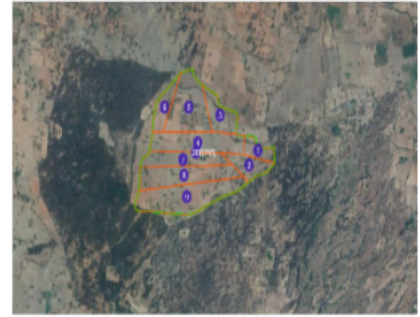

Google Map View