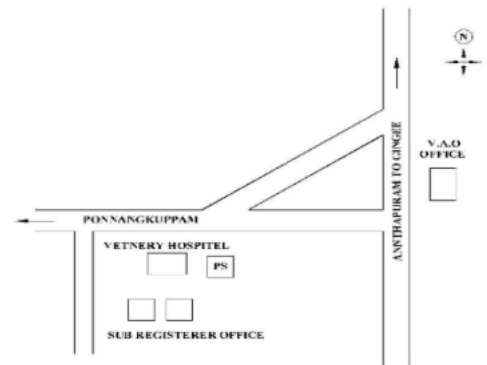

Key MAP View