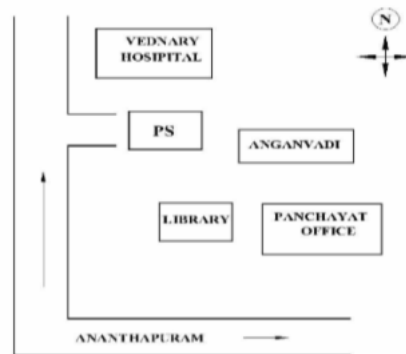

Key MAP View