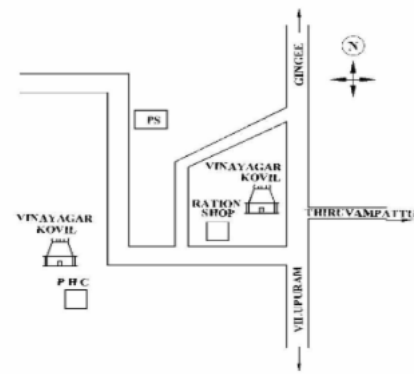

Cad View

Key MAP View