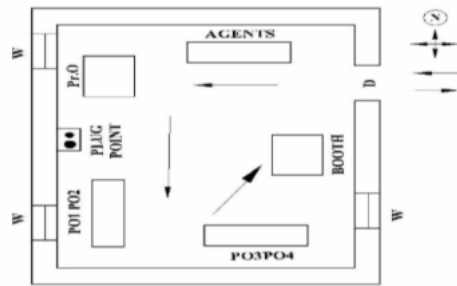

Google Map View

Polling Station Building Front View

Polling Station Front View

Cad View

Key MAP View

SCALE 1CM=1M

MINIMUM BASIC FACILITY PLACE	WATER	RAMP	PLUG POINT	BOOTH	HEALTH CARE
	✓	✓	✓	✓	✓

சட்டமன்றத் தொகுதியின் எண் மற்றும் பெயர் : 70-செஞ்சி பிரிவு எண் மற்றும் பெயர் 1-செஞ்சி (பேரூராட்சி), வார்டு 2 ஆதிதிராவிடர் நடுத்தெரு