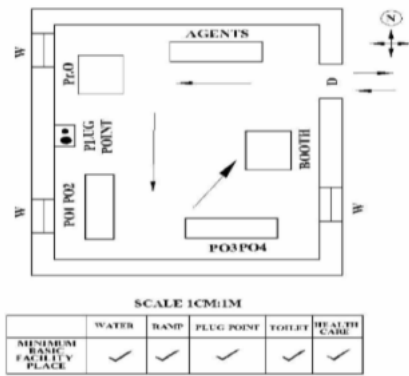

வாக்காளர் பதிவு அலுவலரின்
கையொப்பம்

Nazri Naksha

Google Map View

Polling Station Building Front View

Polling Station Front View

Cad View

Key MAP View

சட்டமன்றத் தொகுதியின் எண் மற்றும் பெயர் : 70-செஞ்சி
பிரிவு எண் மற்றும் பெயர் 1-செஞ்சி (பேரூராட்சி), வார்டு 8 சுப்பு தெரு