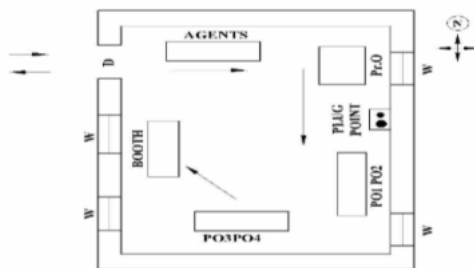

வாக்காளர் பதிவு அலுவலரின்  
கையொப்பம்

Nazri Naksha

Google Map View

Polling Station Building Front View

Polling Station Front View

Cad View

SCALE 1CM:1M

	WATER	RAMP	PLUG POINT	TOILET	HEALTH CARE
MINIMUM FACILITY PLACE	✓	✓	✓	✓	✓