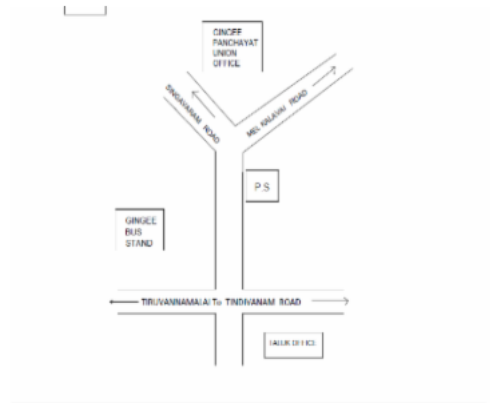

Google Map View

Polling Station Building Front View

Polling Station Front View

Cad View

Key MAP View

சட்டமன்றத் தொகுதியின் எண் மற்றும் பெயர் : 70-செஞ்சி பிரிவு எண் மற்றும் பெயர் 1-செஞ்சி (பேரூராட்சி), வார்டு 9 வாசுதேவன் தெரு