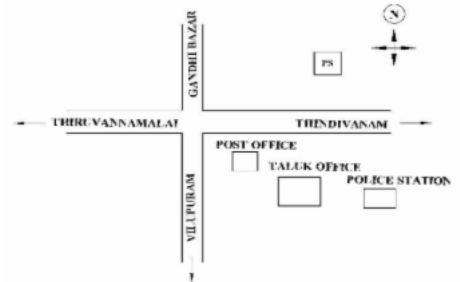

Polling Station Front View

Cad View

SCALE 1CM=1M

MINIMUM BASIC FACILITY PLACE	WATER	RAMP	PLUG POINT	TOILET	HEALTH CARE
	✓	✓	✓	✓	✓

Key MAP View

1 பெயர் : ரவிசந்திரன் - தந்தையின் பெயர்: குமார் - வீட்டு எண் : 1 வயது : 31 பாலினம் : ஆண் Photo is available	XKY0726257	# 2 பெயர் : சக்திவேல் ஏ தந்தையின் பெயர்: ஏழுமலை - வீட்டு எண் : 27 வயது : 29 பாலினம் : ஆண் Photo is available	XKY0994020	3 பெயர் : தினகரபிரபாகரன் - தந்தையின் பெயர்: டேவிட் - வீட்டு எண் : 2 வயது : 47 பாலினம் : ஆண் Photo is available	CPC4511358
S 4 பெயர் : பாரதிராஜா தந்தையின் பெயர்: நேரு வீட்டு எண் : 2 வயது : 24 பாலினம் : ஆண் DELETED	XKY2026029	5 பெயர் : டேவிட் - தந்தையின் பெயர்: சாமுவேல் - வீட்டு எண் : 2/18 வயது : 74 பாலினம் : ஆண் Photo is available	XKY1800754	6 பெயர் : பிரிபா - கணவர் பெயர்: டேவிட் - வீட்டு எண் : 2/18 வயது : 68 பாலினம் : பெண் Photo is available	XKY1800762
7 பெயர் : காசியம்மாள் - கணவர் பெயர்: சுப்ரமணியன் - வீட்டு எண் : 3 வயது : 65 பாலினம் : பெண் Photo is available	XKY1800770	8 பெயர் : சிங்காரம் - தந்தையின் பெயர்: முனுசாமி - வீட்டு எண் : 3 வயது : 63 பாலினம் : ஆண் Photo is available	XKY1800788	9 பெயர் : ஜனார்த்தனன் - தந்தையின் பெயர்: ஐசக் - வீட்டு எண் : 3 வயது : 59 பாலினம் : ஆண் Photo is available	XKY1800796
10 பெயர் : சாந்தி - கணவர் பெயர்: சிங்காரம் - வீட்டு எண் : 3 வயது : 58 பாலினம் : பெண் Photo is available	XKY1800804	11 பெயர் : சேகர் - தந்தையின் பெயர்: முனுசாமி - வீட்டு எண் : 3 வயது : 53 பாலினம் : ஆண் Photo is available	CPC1130012	12 பெயர் : சக்திவேல் - தந்தையின் பெயர்: தேவராஜ் - வீட்டு எண் : 3 வயது : 47 பாலினம் : ஆண் Photo is available	XKY1800812
13 பெயர் : கௌரி - கணவர் பெயர்: சக்திவேலு - வீட்டு எண் : 3 வயது : 46 பாலினம் : பெண் Photo is available	CPC5418280	14 பெயர் : விஜயலட்சுமி - கணவர் பெயர்: சேகர் - வீட்டு எண் : 3 வயது : 45 பாலினம் : பெண் Photo is available	CPC1128388	15 பெயர் : சிவசங்கர் - தந்தையின் பெயர்: சிங்காரம் - வீட்டு எண் : 3 வயது : 39 பாலினம் : ஆண் Photo is available	XKY0458232
16 பெயர் : சதீஷ்குமார் - தந்தையின் பெயர்: சிங்காரம் - வீட்டு எண் : 3 வயது : 34 பாலினம் : ஆண் Photo is available	XKY0458240	17 பெயர் : ஜெயப்பிரியா - தந்தையின் பெயர்: ஜனார்த்தனன் - வீட்டு எண் : 3 வயது : 30 பாலினம் : பெண் Photo is available	XKY0814624	18 பெயர் : முத்தமிழன் சே தந்தையின் பெயர்: சேகர் - வீட்டு எண் : 3 வயது : 30 பாலினம் : ஆண் Photo is available	XKY0814822
19 பெயர் : சீனுவாசன் - தந்தையின் பெயர்: சக்திவேல் - வீட்டு எண் : 3 வயது : 28 பாலினம் : ஆண் Photo is available	XKY0994012	20 பெயர் : அகாஷ் ராஜா ஜ தந்தையின் பெயர்: ஜனார்த்தனன் - வீட்டு எண் : 3 வயது : 28 பாலினம் : ஆண் Photo is available	XKY1023498	21 பெயர் : செந்தமிழ் - தந்தையின் பெயர்: சேகர் - வீட்டு எண் : 3 வயது : 27 பாலினம் : பெண் Photo is available	XKY1091925
22 பெயர் : ஜெயசித்ரா தந்தையின் பெயர்: சக்திவேல் வீட்டு எண் : 3 வயது : 26 பாலினம் : பெண் Photo is available	XKY1224807	23 பெயர் : சும்ன் தந்தையின் பெயர்: சக்திவேல் வீட்டு எண் : 3 வயது : 24 பாலினம் : ஆண் Photo is available	XKY2029544	24 பெயர் : விக்னேஸ்வரி சீ கணவர் பெயர்: சீனுவாசன் ச வீட்டு எண் : 3 வயது : 24 பாலினம் : பெண் Photo is available	XKY2211407
25 பெயர் : வசந்தா - கணவர் பெயர்: அசோகன் - வீட்டு எண் : 3-26 வயது : 56 பாலினம் : பெண் Photo is available	XKY1091867	S 26 பெயர் : சுகா கணவர் பெயர்: பொன்னுசாமி வீட்டு எண் : 3/26 வயது : 42 பாலினம் : பெண் DELETED	XKY1966126	27 பெயர் : கமலக்கண்ணன் - தந்தையின் பெயர்: ராஜி - வீட்டு எண் : 4 வயது : 50 பாலினம் : ஆண் Photo is available	XKY1800853
28 பெயர் : வெங்கடேசன் - தந்தையின் பெயர்: ராஜி - வீட்டு எண் : 4 வயது : 49 பாலினம் : ஆண் Photo is available	XKY1800861	29 பெயர் : நளினி - கணவர் பெயர்: ராஜி - வீட்டு எண் : 4 வயது : 44 பாலினம் : பெண் Photo is available	CPC5418298	30 பெயர் : அகல்யா - கணவர் பெயர்: வேலு - வீட்டு எண் : 4 வயது : 44 பாலினம் : பெண் Photo is available	XKY0726125