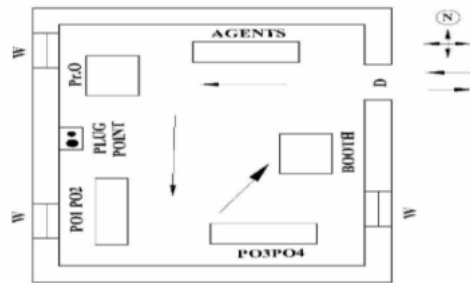

4. வாக்காளர்களின் எண்ணிக்கை

தொடங்கும் வரிசை எண்	முடியும் வரிசை எண்.	நிகர வாக்காளர்களின் எண்ணிக்கை			
		ஆண்	பெண்	மூன்றாம் பாலினம்	மொத்தம்
1	581	286	294	0	580

கையொப்பம்

Nazri Naksha

Google Map View

Polling Station Building Front View

Polling Station Front View

Cad View

Key MAP View

SCALE 1CM:1M

MINIMUM BASIC FACILITY PLACE	WATER	RAMP	PLUG POINT	TOILET	HEALTH CARE
	✓	✓	✓	✓	✓

சட்டமன்றத் தொகுதியின் எண் மற்றும் பெயர் : 70-செஞ்சி பிரிவு எண் மற்றும் பெயர் 1-வடவெட்டி (வ.கி) & (உஊ), வடவெட்டி பிள்ளையார் கோவில் தெரு(காலனி)