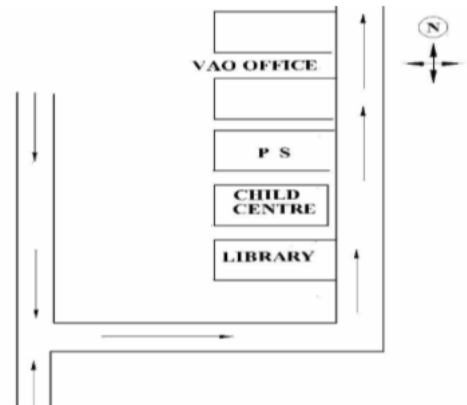

Polling Station Front View

Cad View

Key MAP View

SCALE 1CM:1M

MINIMUM BASIC FACILITY PLACE	WATER	RAMP	PLUG POINT	TOILET	HEALTH CARE
	✓	✓	✓	✓	✓

சட்டமன்றத் தொகுதியின் எண் மற்றும் பெயர் : 70-செஞ்சி பிரிவு எண் மற்றும் பெயர் 1-வடவெட்டி (வ.கி) & (உஊ), வடவெட்டி பிள்ளையார் கோவில் தெரு(காலனி)