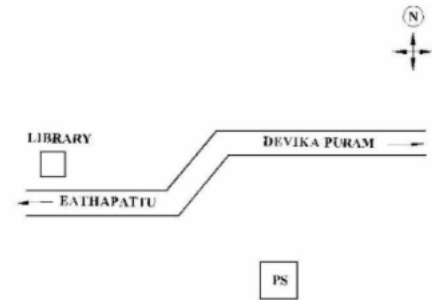

Cad View

Key MAP View