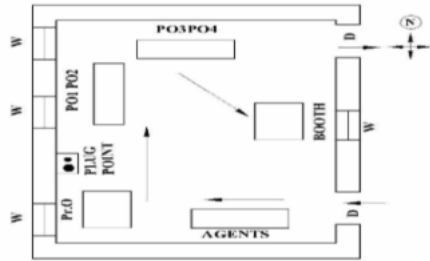

Google Map View

Polling Station Building Front View

Polling Station Front View

Cad View

Key MAP View

SCALE 1CM:1M

MINIMUM BASIC FACILITY PLACE	WATER	RAMP	PLUG POINT	BOOTH	HEALTH CARE
	✓	✓	✓	✓	✓

சட்டமன்றத் தொகுதியின் எண் மற்றும் பெயர் : 70-செஞ்சி பிரிவு எண் மற்றும் பெயர் 1-ஆர்க்காம்பூண்டி (வ.கி) & கூடுவாம்பூண்டி (உஊ), ஆர்க்காம்பூண்டி காலனி