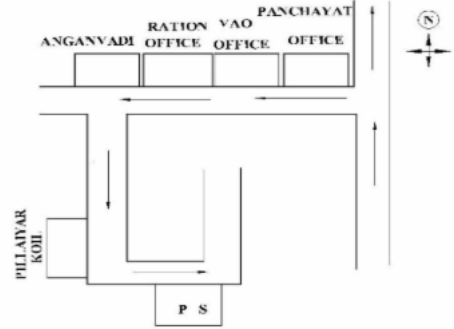

Google Map View

Polling Station Building Front View

Polling Station Front View

Cad View

Key MAP View

SCALE 1CM:1M

MINIMUM BASIC FACILITY PLACE	WATER	RAMP	PLUG POINT	BOOTH	HEALTH CARE
	✓	✓	✓	✓	✓

சட்டமன்றத் தொகுதியின் எண் மற்றும் பெயர் : 70-செஞ்சி பிரிவு எண் மற்றும் பெயர் 1-ஆர்க்காம்பூண்டி (வ.கி) & கூடுவாம்பூண்டி (உஊ), ஆர்க்காம்பூண்டி காலனி