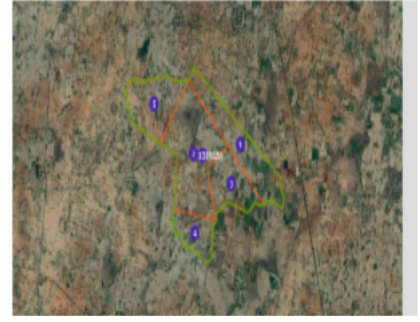

3. வாக்குச் சாவடியின் விவரங்கள்

வாக்குச் சாவடியின் எண் மற்றும் பெயர் : 30 - நிதி உதவிபெறும் நடுநிலைப்பள்ளி, மேற்கு பகுதி கட்டிடம், கூடுவாம்பூண்டி-604208 வாக்குச் சாவடியின் முகவரி : நிதி உதவிபெறும் நடுநிலைப்பள்ளி, மேற்கு பகுதி கட்டிடம், கூடுவாம்பூண்டி-604208	வாக்குச் சாவடியின் வகைப்பாடு (ஆண்/பெண்/பொது) துணை வாக்குச் சாவடிகளின் எண்ணிக்கை :	பொது 0
--	--	----------------------

Google Map View

Polling Station Building Front View

Polling Station Front View

Cad View

Key MAP View

SCALE 1CM:1M

MINIMUM BASIC FACILITY PLACE	WATER	RAMP	PLUG POINT	BOOTH	HEALTH CARE
	✓	✓	✓	✓	✓

சட்டமன்றத் தொகுதியின் எண் மற்றும் பெயர் : 70-செஞ்சி பிரிவு எண் மற்றும் பெயர் 1-ஆர்க்காம்பூண்டி (வ.கி) & கூடுவாம்பூண்டி (உஊ), ஆர்க்காம்பூண்டி காலனி