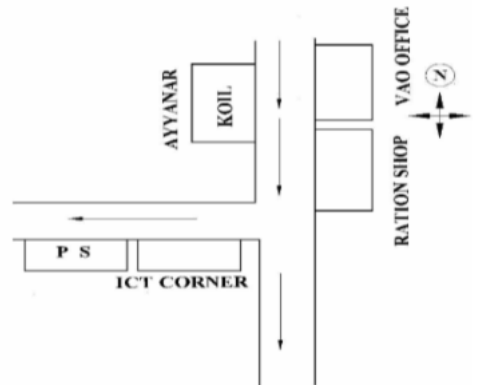

Cad View

Key MAP View