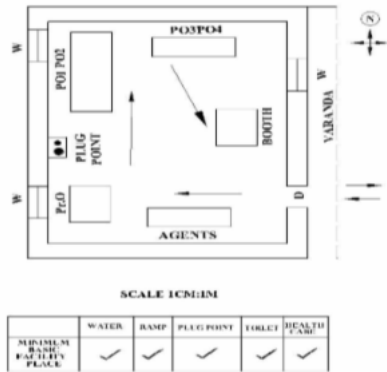

Cad View

Key MAP View