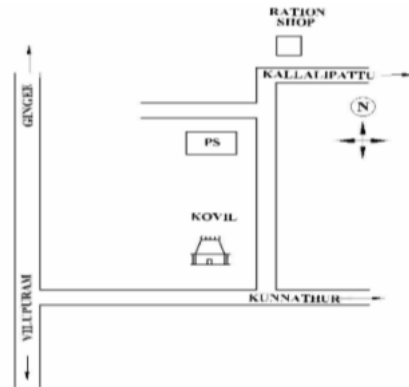

Key MAP View