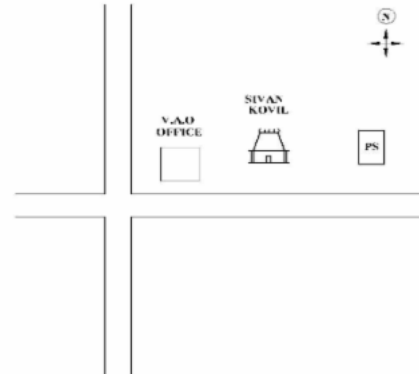

Cad View

Key MAP View