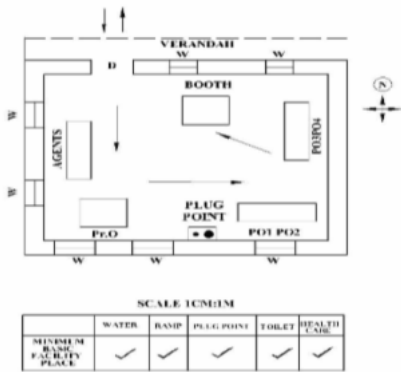

**Google Map View**

**Polling Station Building Front View**

**Polling Station Front View**

**Cad View**

**Key MAP View**

சட்டமன்றத் தொகுதியின் எண் மற்றும் பெயர் : 70-செஞ்சி பிரிவு எண் மற்றும் பெயர் 1-சாத்தாம்பாடி(வ.கி) & (ஊ), சர்ச் தெரு காலனி