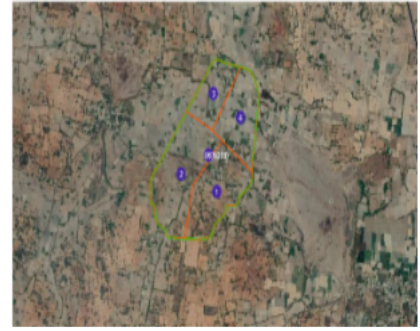

3. வாக்குச் சாவடியின் விவரங்கள்

வாக்குச் சாவடியின் எண் மற்றும் பெயர் : 69 - ஊராட்சி ஒன்றிய நடுநிலைப்பள்ளி, தெற்கு கட்டிடம் மேற்கு பகுதி, சிறுதலைப்பூண்டி-604204 வாக்குச் சாவடியின் முகவரி : ஊராட்சி ஒன்றிய நடுநிலைப்பள்ளி, தெற்கு கட்டிடம் மேற்கு பகுதி, சிறுதலைப்பூண்டி-604204	வாக்குச் சாவடியின் வகைப்பாடு (ஆண்/பெண்/பொது)	பொது
	துணை வாக்குச் சாவடிகளின் எண்ணிக்கை :	0

4. வாக்காளர்களின் எண்ணிக்கை

தொடங்கும் வரிசை எண்	முடியும் வரிசை எண்.	நிகர வாக்காளர்களின் எண்ணிக்கை			
		ஆண்	பெண்	மூன்றாம் பாலினம்	மொத்தம்
1	715	351	358	0	709

கையொப்பம்

Nazri Naksha

Google Map View

Polling Station Building Front View