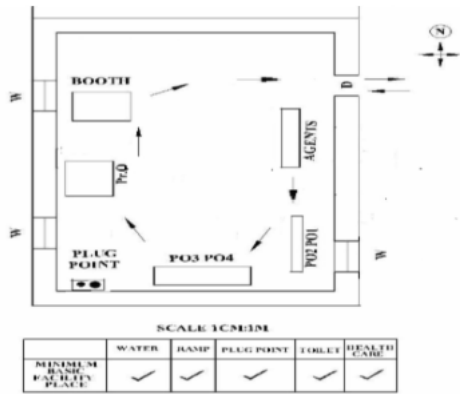

**Google Map View**

**Polling Station Building Front View**

**Polling Station Front View**

**Cad View**

**Key MAP View**

சட்டமன்றத் தொகுதியின் எண் மற்றும் பெயர் : 70-செஞ்சி பிரிவு எண் மற்றும் பெயர் 1-அவலூர்பேட்டை (வ.கி) & (ஊ), பெருமாள் கோயில்தெரு