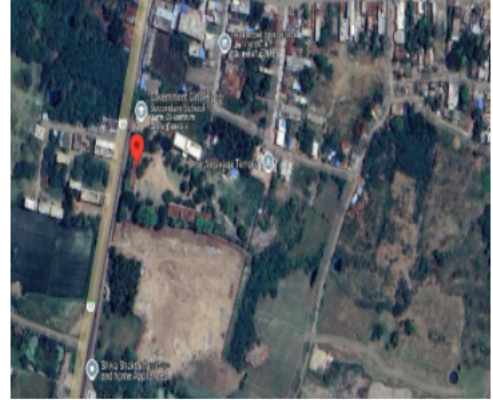

Google Map View