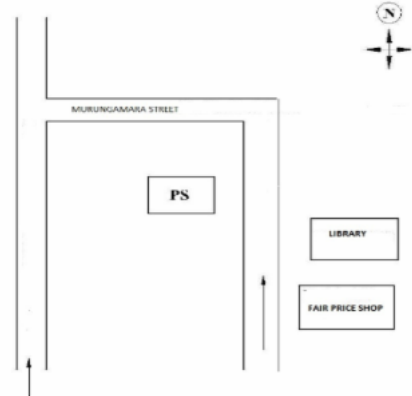

Key MAP View