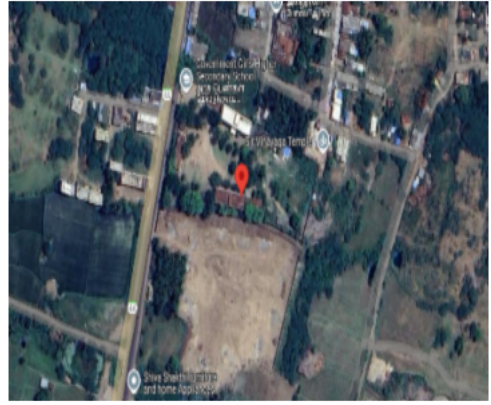

Google Map View