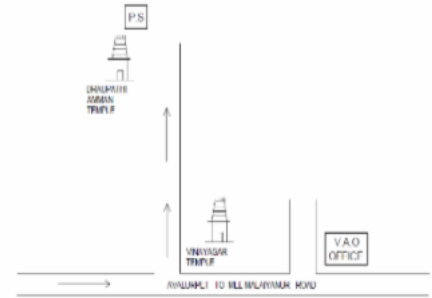

Key MAP View