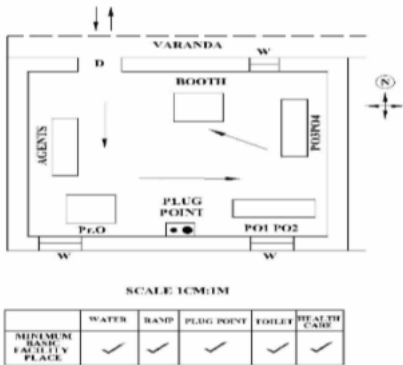

Google Map View

Polling Station Building Front View

Polling Station Front View

Cad View

Key MAP View

சட்டமன்றத் தொகுதியின் எண் மற்றும் பெயர் : 70-செஞ்சி
பிரிவு எண் மற்றும் பெயர் 1-மேல்வெலாமூர் (வ.கி) மற்றும் (ஊ), ஆலபட்டரை தாங்கல்