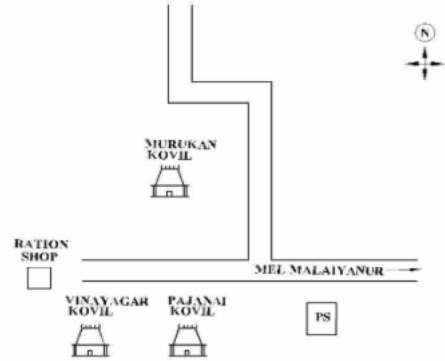

Google Map View

Polling Station Building Front View

Polling Station Front View

Cad View

Key MAP View

சட்டமன்றத் தொகுதியின் எண் மற்றும் பெயர் : 70-செஞ்சி
பிரிவு எண் மற்றும் பெயர் 1-மேல்வெலாமூர் (வ.கி) மற்றும் (ஊ), ஆலபட்டரை தாங்கல்