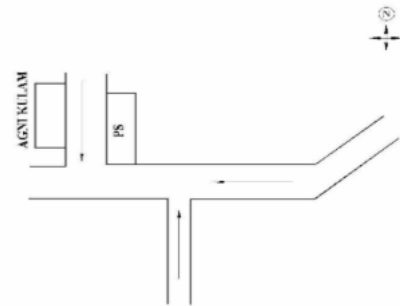

வாக்காளர் பதிவு அலுவலரின்  
கையொப்பம்

**Nazri Naksha**

**Google Map View**

**Polling Station Building Front View**

**Polling Station Front View**

**Cad View**

**Key MAP View**

1 பெயர் : பச்சையப்பன் தந்தையின் பெயர்: சின்னப்பன் வீட்டு எண் : 00 வயது : 42 பாலினம் : ஆண் Photo is available	XYA1884840	2 பெயர் : உமா - கணவர் பெயர்: பச்சையப்பன் - வீட்டு எண் : 00 வயது : 32 பாலினம் : பெண் Photo is available	XYA1018233	3 பெயர் : சுகந்தி கணவர் பெயர்: சங்கர் வீட்டு எண் : 00 வயது : 30 பாலினம் : பெண் Photo is available	XKY1978071
4 பெயர் : பிரவின்குமார் கா தந்தையின் பெயர்: காசி வீட்டு எண் : 0 வயது : 20 பாலினம் : ஆண் Photo is available	XKY2378156	5 பெயர் : பச்சையப்பன் - தந்தையின் பெயர்: ராமன் - வீட்டு எண் : 1 வயது : 43 பாலினம் : ஆண் Photo is available	XKY0442392	6 பெயர் : ஜெயலட்சுமி - கணவர் பெயர்: ஏழுமலை - வீட்டு எண் : 1 வயது : 39 பாலினம் : பெண் Photo is available	XKY0388694
7 பெயர் : சாந்தி - கணவர் பெயர்: சுரேஷ் - வீட்டு எண் : 1 வயது : 36 பாலினம் : பெண் Photo is available	XKY0837989	8 பெயர் : வேண்டா - தந்தையின் பெயர்: பெருமாள் - வீட்டு எண் : 1 வயது : 33 பாலினம் : பெண் Photo is available	XKY0668301	S 9 பெயர் : நடராஜன் - தந்தையின் பெயர்: மன்னார் - வீட்டு எண் : 1/119 வயது : 72 பாலினம் : ஆண் DELETED Photo is available	XKY0035436
10 பெயர் : ஈஸ்வரி கணவர் பெயர்: தீபக் வீட்டு எண் : 1/216 வயது : 36 பாலினம் : மூன்றாம் பாலினம் Photo is available	XKY1151091	11 பெயர் : செல்வம் தந்தையின் பெயர்: வேலு வீட்டு எண் : 1/247 வயது : 25 பாலினம் : ஆண் Photo is available	XKY1166826	12 பெயர் : ஷியாமளா தேவி தந்தையின் பெயர்: ராஜா வீட்டு எண் : 1/249 வயது : 20 பாலினம் : பெண் Photo is available	XKY2320620
13 பெயர் : நளினி - கணவர் பெயர்: ஆனந்தன் - வீட்டு எண் : 1-251 வயது : 41 பாலினம் : பெண் Photo is available	XKY0203190	14 பெயர் : சதீஷ் - தந்தையின் பெயர்: துளசி - வீட்டு எண் : 1-259 வயது : 40 பாலினம் : ஆண் Photo is available	MYP2321636	15 பெயர் : பரமேஸ்வரி - தந்தையின் பெயர்: துளசி - வீட்டு எண் : 1-259 வயது : 37 பாலினம் : ஆண் Photo is available	MYP2451227
16 பெயர் : செல்வம் - தந்தையின் பெயர்: ராமன் - வீட்டு எண் : 1-261 வயது : 42 பாலினம் : ஆண் Photo is available	MYP2451219	17 பெயர் : நாகலிங்கம் - தந்தையின் பெயர்: கண்ணன் - வீட்டு எண் : 1-284 வயது : 56 பாலினம் : ஆண் Photo is available	XKY0203265	18 பெயர் : சாந்தி - கணவர் பெயர்: நாகலிங்கம் - வீட்டு எண் : 1-284 வயது : 48 பாலினம் : பெண் Photo is available	XKY0203257
19 பெயர் : முருகன் - தந்தையின் பெயர்: பெருமாள் - வீட்டு எண் : 1-284 வயது : 45 பாலினம் : ஆண் Photo is available	XKY0203240	20 பெயர் : கார்த்தி - தந்தையின் பெயர்: பெருமாள் - வீட்டு எண் : 1-284 வயது : 36 பாலினம் : ஆண் Photo is available	XKY0203273	21 பெயர் : கிருஷ்ணமூர்த்தி - தந்தையின் பெயர்: முனியன் - வீட்டு எண் : 1-290 வயது : 46 பாலினம் : ஆண் Photo is available	XKY0035485
22 பெயர் : தமிழ்செல்வி - கணவர் பெயர்: கிருஷ்ணவேணி - வீட்டு எண் : 1-290 வயது : 43 பாலினம் : பெண் Photo is available	XKY0203216	23 பெயர் : ராஜேஸ்வரி - கணவர் பெயர்: முருகன் - வீட்டு எண் : 1-290 வயது : 43 பாலினம் : பெண் Photo is available	XKY0035451	24 பெயர் : மோகனதயாளன் முனியன் தந்தையின் பெயர்: முனியன் - வீட்டு எண் : 1/290 வயது : 41 பாலினம் : ஆண் Photo is available	MYP2321644
25 பெயர் : அன்பரசி - கணவர் பெயர்: மோகனதயாளன் - வீட்டு எண் : 1/290 வயது : 35 பாலினம் : பெண் Photo is available	XKY0203539	26 பெயர் : ஸ்ரீபா தந்தையின் பெயர்: சரவணகுமார் வீட்டு எண் : 1/290 வயது : 26 பாலினம் : பெண் Photo is available	XKY2077543	27 பெயர் : ஜீவிதா தந்தையின் பெயர்: சரவணகுமார் வீட்டு எண் : 1/290 வயது : 23 பாலினம் : பெண் Photo is available	XKY2081594
28 பெயர் : அன்பரசன் தந்தையின் பெயர்: எழிலரசன் வீட்டு எண் : 1/290 வயது : 23 பாலினம் : ஆண் Photo is available	XKY2081487	29 பெயர் : சாரூமதி பாலா தந்தையின் பெயர்: பாலசுந்தரம் வீட்டு எண் : 1/290 வயது : 22 பாலினம் : பெண் Photo is available	XKY2170363	30 பெயர் : ராதாமணி மு தந்தையின் பெயர்: முருகன் வீட்டு எண் : 1/290 வயது : 22 பாலினம் : பெண் Photo is available	XKY2377505