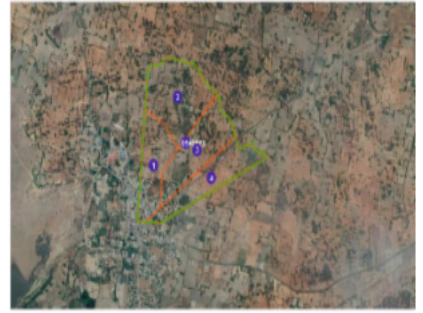

3. வாக்குச் சாவடியின் விவரங்கள்

வாக்குச் சாவடியின் எண் மற்றும் பெயர் : 98 - அரசினர் மேல்நிலைப்பள்ளி, கிழக்கு கட்டிடம் தெற்கு அறை, மேல்மலையனூர்-604204 வாக்குச் சாவடியின் முகவரி : அரசினர் மேல்நிலைப்பள்ளி, கிழக்கு கட்டிடம் தெற்கு அறை, மேல்மலையனூர்-604204	வாக்குச் சாவடியின் வகைப்பாடு (ஆண்/பெண்/பொது)	பொது
	துணை வாக்குச் சாவடிகளின் எண்ணிக்கை :	0

4. வாக்காளர்களின் எண்ணிக்கை

தொடங்கும் வரிசை எண்	முடியும் வரிசை எண்.	நிகர வாக்காளர்களின் எண்ணிக்கை			
		ஆண்	பெண்	மூன்றாம் பாலினம்	மொத்தம்
1	609	302	299	1	602

கையொப்பம்

Nazri Naksha

Google Map View

Polling Station Building Front View