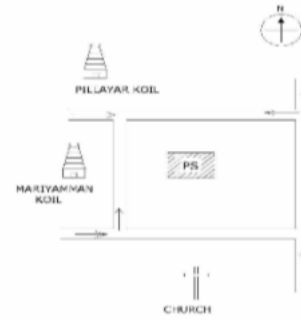

Google Map View

Polling Station Building Front View

Polling Station Front View

Cad View

Minimum basic facility (Please ✓)	Water	Ramp	Plug Points	Toilet	Health care
✓	✓	✓	✓	✓	

Key MAP View

1 பெயர் : முனியாண்டி - தந்தையின் பெயர்: வச்சரவேலு - வீட்டு எண் : 1 வயது : 75 பாலினம் : ஆண்	RHR1304880 Photo is available	2 பெயர் : கன்னியம்மாள் - கணவர் பெயர்: முனியாண்டி - வீட்டு எண் : 1 வயது : 63 பாலினம் : பெண்	RHR1304898 Photo is available	3 பெயர் : ஏழுமலை - தந்தையின் பெயர்: முனியாண்டி - வீட்டு எண் : 1 வயது : 44 பாலினம் : ஆண்	CPC5499710 Photo is available
4 பெயர் : ஜெயப்ரியா கணவர் பெயர்: பிரபாகரன் வீட்டு எண் : 1 வயது : 32 பாலினம் : பெண்	RHR1835495 Photo is available	5 பெயர் : சத்யப்பிரியா - கணவர் பெயர்: ஏழுமலை - வீட்டு எண் : 1 வயது : 31 பாலினம் : பெண்	RHR0767459 Photo is available	# 6 பெயர் : பவித்ரா ஸ்ரீ தந்தையின் பெயர்: ஸ்ரீதர் வீட்டு எண் : 01 வயது : 27 பாலினம் : பெண்	RHR1750785 Photo is available
7 பெயர் : கிருஷ்ணன் - தந்தையின் பெயர்: சக்கரபாணி - வீட்டு எண் : 2 வயது : 77 பாலினம் : ஆண்	RHR1304906 Photo is available	8 பெயர் : சரஸ்வதி - கணவர் பெயர்: கிருஷ்ணன் - வீட்டு எண் : 2 வயது : 66 பாலினம் : பெண்	RHR1304914 Photo is available	9 பெயர் : குப்பம்மாள் - கணவர் பெயர்: சங்கர் - வீட்டு எண் : 3 வயது : 56 பாலினம் : பெண்	RHR0038364 Photo is available
10 பெயர் : கலையரசி - கணவர் பெயர்: சம்பத் - வீட்டு எண் : 3 வயது : 35 பாலினம் : பெண்	RHR0911289 Photo is available	11 பெயர் : அனிதா - கணவர் பெயர்: சேகர் - வீட்டு எண் : 4 வயது : 40 பாலினம் : பெண்	CPC5582077 Photo is available	12 பெயர் : சுரேஷ் - தந்தையின் பெயர்: ரங்கநாதன் - வீட்டு எண் : 4 வயது : 37 பாலினம் : ஆண்	CPC5582085 Photo is available
13 பெயர் : அனுஷா - கணவர் பெயர்: சுரேஷ் - வீட்டு எண் : 4 வயது : 35 பாலினம் : பெண்	RHR0734087 Photo is available	14 பெயர் : வீரராகவன் - தந்தையின் பெயர்: சின்னசாமி - வீட்டு எண் : 7 வயது : 71 பாலினம் : ஆண்	CPC1205541 Photo is available	15 பெயர் : ஆனந்தி - கணவர் பெயர்: வீரராகவன் - வீட்டு எண் : 7 வயது : 63 பாலினம் : பெண்	CPC1205533 Photo is available
16 பெயர் : சீத்தாராமன் - தந்தையின் பெயர்: பெருமாள் - வீட்டு எண் : 8 வயது : 78 பாலினம் : ஆண்	CPC1203702 Photo is available	17 பெயர் : வெங்கடேசன் - தந்தையின் பெயர்: சுப்பிரமணி - வீட்டு எண் : 9 வயது : 50 பாலினம் : ஆண்	CPC4964296 Photo is available	18 பெயர் : ஆறுமுகம் - தந்தையின் பெயர்: சுப்பிரமணி - வீட்டு எண் : 9 வயது : 44 பாலினம் : ஆண்	CPC4964602 Photo is available
19 பெயர் : சத்யா கணவர் பெயர்: வெங்கடேசன் வீட்டு எண் : 9 வயது : 39 பாலினம் : பெண்	RHR2002871 Photo is available	20 பெயர் : ஏழுமலை தந்தையின் பெயர்: வெங்கடேசன் வீட்டு எண் : 9 வயது : 21 பாலினம் : ஆண்	RHR1949718 Photo is available	21 பெயர் : குப்பு - கணவர் பெயர்: சண்முகம் - வீட்டு எண் : 10 வயது : 65 பாலினம் : பெண்	RHR1304948 Photo is available
22 பெயர் : வெங்கடேசன் - தந்தையின் பெயர்: சண்முகம் - வீட்டு எண் : 10 வயது : 39 பாலினம் : ஆண்	CPC5582093 Photo is available	23 பெயர் : வேளியப்பன் - தந்தையின் பெயர்: சண்முகம் - வீட்டு எண் : 10 வயது : 32 பாலினம் : ஆண்	RHR0403626 Photo is available	24 பெயர் : ஏழுமலை - தந்தையின் பெயர்: மாதவன் - வீட்டு எண் : 11 வயது : 69 பாலினம் : ஆண்	RHR1304955 Photo is available
25 பெயர் : முனியம்மாள் - கணவர் பெயர்: ஏழுமலை - வீட்டு எண் : 11 வயது : 51 பாலினம் : பெண்	RHR0235580 Photo is available	26 பெயர் : முருகன் - தந்தையின் பெயர்: ஏழுமலை - வீட்டு எண் : 11 வயது : 42 பாலினம் : ஆண்	RHR0103846 Photo is available	27 பெயர் : சங்கீதா - கணவர் பெயர்: முருகன் - வீட்டு எண் : 11 வயது : 40 பாலினம் : பெண்	RHR0038406 Photo is available
28 பெயர் : ஆறுமுகம் - தந்தையின் பெயர்: மாதவன் - வீட்டு எண் : 12 வயது : 66 பாலினம் : ஆண்	RHR1304963 Photo is available	29 பெயர் : பச்சையப்பன் - தந்தையின் பெயர்: ஆறுமுகம் - வீட்டு எண் : 12 வயது : 39 பாலினம் : ஆண்	CPC5582101 Photo is available	30 பெயர் : மணி - தந்தையின் பெயர்: ஆறுமுகம் - வீட்டு எண் : 12 வயது : 35 பாலினம் : ஆண்	RHR0150078 Photo is available