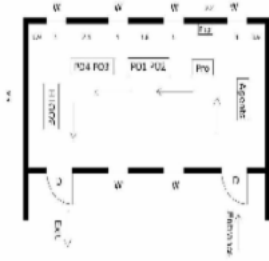

Google Map View

Polling Station Building Front View

Polling Station Front View

Cad View

Minimum basic facility (Please ✓)	Water	Ramp	Plug Points	Toilet	Health care
✓	✓	✓	✓	✓	

Key MAP View

1 பெயர் : முனியாண்டி - தந்தையின் பெயர்: வச்சரவேலு - வீட்டு எண் : 1 வயது : 75 பாலினம் : ஆண்	RHR1304880 Photo is available	2 பெயர் : கன்னியம்மாள் - கணவர் பெயர்: முனியாண்டி - வீட்டு எண் : 1 வயது : 63 பாலினம் : பெண்	RHR1304898 Photo is available	3 பெயர் : ஏழுமலை - தந்தையின் பெயர்: முனியாண்டி - வீட்டு எண் : 1 வயது : 44 பாலினம் : ஆண்	CPC5499710 Photo is available
4 பெயர் : ஜெயப்ரியா கணவர் பெயர்: பிரபாகரன் வீட்டு எண் : 1 வயது : 32 பாலினம் : பெண்	RHR1835495 Photo is available	5 பெயர் : சத்யப்பிரியா - கணவர் பெயர்: ஏழுமலை - வீட்டு எண் : 1 வயது : 31 பாலினம் : பெண்	RHR0767459 Photo is available	# 6 பெயர் : பவித்ரா ஸ்ரீ தந்தையின் பெயர்: ஸ்ரீதர் வீட்டு எண் : 01 வயது : 27 பாலினம் : பெண்	RHR1750785 Photo is available
7 பெயர் : கிருஷ்ணன் - தந்தையின் பெயர்: சக்கரபாணி - வீட்டு எண் : 2 வயது : 77 பாலினம் : ஆண்	RHR1304906 Photo is available	8 பெயர் : சரஸ்வதி - கணவர் பெயர்: கிருஷ்ணன் - வீட்டு எண் : 2 வயது : 66 பாலினம் : பெண்	RHR1304914 Photo is available	9 பெயர் : குப்பம்மாள் - கணவர் பெயர்: சங்கர் - வீட்டு எண் : 3 வயது : 56 பாலினம் : பெண்	RHR0038364 Photo is available
10 பெயர் : கலையரசி - கணவர் பெயர்: சம்பத் - வீட்டு எண் : 3 வயது : 35 பாலினம் : பெண்	RHR0911289 Photo is available	11 பெயர் : அனிதா - கணவர் பெயர்: சேகர் - வீட்டு எண் : 4 வயது : 40 பாலினம் : பெண்	CPC5582077 Photo is available	12 பெயர் : சுரேஷ் - தந்தையின் பெயர்: ரங்கநாதன் - வீட்டு எண் : 4 வயது : 37 பாலினம் : ஆண்	CPC5582085 Photo is available
13 பெயர் : அனுஷா - கணவர் பெயர்: சுரேஷ் - வீட்டு எண் : 4 வயது : 35 பாலினம் : பெண்	RHR0734087 Photo is available	14 பெயர் : வீரராகவன் - தந்தையின் பெயர்: சின்னசாமி - வீட்டு எண் : 7 வயது : 71 பாலினம் : ஆண்	CPC1205541 Photo is available	15 பெயர் : ஆனந்தி - கணவர் பெயர்: வீரராகவன் - வீட்டு எண் : 7 வயது : 63 பாலினம் : பெண்	CPC1205533 Photo is available
16 பெயர் : சீத்தாராமன் - தந்தையின் பெயர்: பெருமாள் - வீட்டு எண் : 8 வயது : 78 பாலினம் : ஆண்	CPC1203702 Photo is available	17 பெயர் : வெங்கடேசன் - தந்தையின் பெயர்: சுப்பிரமணி - வீட்டு எண் : 9 வயது : 50 பாலினம் : ஆண்	CPC4964296 Photo is available	18 பெயர் : ஆறுமுகம் - தந்தையின் பெயர்: சுப்பிரமணி - வீட்டு எண் : 9 வயது : 44 பாலினம் : ஆண்	CPC4964602 Photo is available
19 பெயர் : சத்யா கணவர் பெயர்: வெங்கடேசன் வீட்டு எண் : 9 வயது : 39 பாலினம் : பெண்	RHR2002871 Photo is available	20 பெயர் : ஏழுமலை தந்தையின் பெயர்: வெங்கடேசன் வீட்டு எண் : 9 வயது : 21 பாலினம் : ஆண்	RHR1949718 Photo is available	21 பெயர் : குப்பு - கணவர் பெயர்: சண்முகம் - வீட்டு எண் : 10 வயது : 65 பாலினம் : பெண்	RHR1304948 Photo is available
22 பெயர் : வெங்கடேசன் - தந்தையின் பெயர்: சண்முகம் - வீட்டு எண் : 10 வயது : 39 பாலினம் : ஆண்	CPC5582093 Photo is available	23 பெயர் : வேளியப்பன் - தந்தையின் பெயர்: சண்முகம் - வீட்டு எண் : 10 வயது : 32 பாலினம் : ஆண்	RHR0403626 Photo is available	24 பெயர் : ஏழுமலை - தந்தையின் பெயர்: மாதவன் - வீட்டு எண் : 11 வயது : 69 பாலினம் : ஆண்	RHR1304955 Photo is available
25 பெயர் : முனியம்மாள் - கணவர் பெயர்: ஏழுமலை - வீட்டு எண் : 11 வயது : 51 பாலினம் : பெண்	RHR0235580 Photo is available	26 பெயர் : முருகன் - தந்தையின் பெயர்: ஏழுமலை - வீட்டு எண் : 11 வயது : 42 பாலினம் : ஆண்	RHR0103846 Photo is available	27 பெயர் : சங்கீதா - கணவர் பெயர்: முருகன் - வீட்டு எண் : 11 வயது : 40 பாலினம் : பெண்	RHR0038406 Photo is available
28 பெயர் : ஆறுமுகம் - தந்தையின் பெயர்: மாதவன் - வீட்டு எண் : 12 வயது : 66 பாலினம் : ஆண்	RHR1304963 Photo is available	29 பெயர் : பச்சையப்பன் - தந்தையின் பெயர்: ஆறுமுகம் - வீட்டு எண் : 12 வயது : 39 பாலினம் : ஆண்	CPC5582101 Photo is available	30 பெயர் : மணி - தந்தையின் பெயர்: ஆறுமுகம் - வீட்டு எண் : 12 வயது : 35 பாலினம் : ஆண்	RHR0150078 Photo is available