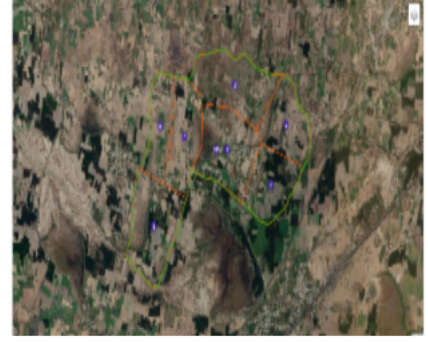

### 4. வாக்காளர்களின் எண்ணிக்கை

தொடங்கும் வரிசை எண்	முடியும் வரிசை எண்.	நிகர வாக்காளர்களின் எண்ணிக்கை			
		ஆண்	பெண்	மூன்றாம் பாலினம்	மொத்தம்
1	413	199	214	0	413

கையொப்பம்

Nazri Naksha

Google Map View

Polling Station Building Front View