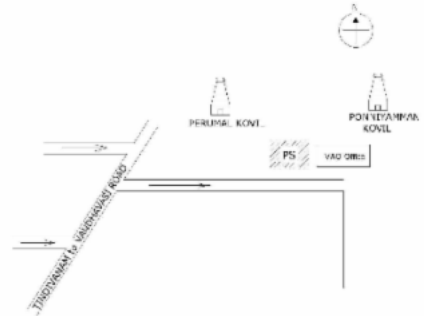

Cad View

Key MAP View