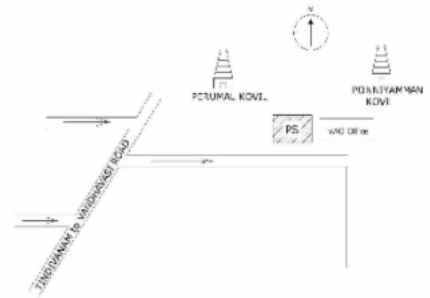

Key MAP View