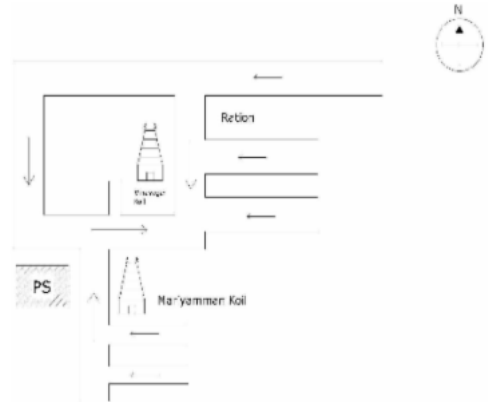

Key MAP View