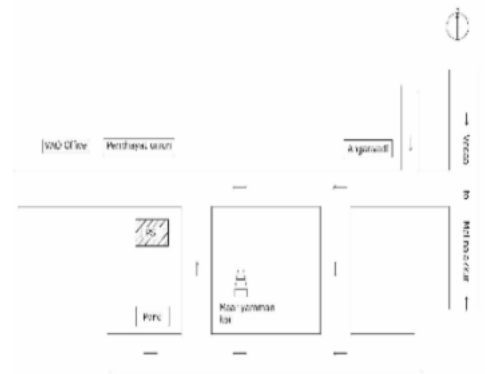

Google Map View

Polling Station Building Front View

Polling Station Front View

Cad View

Minimum basic facility (Please ✓)	Water	Ramp	Plug Points	Toilet	Health care
✓	✓	✓	✓	✓	

Key MAP View

1 பெயர் : சந்திரகுப்தன் - தந்தையின் பெயர்: ஜீவேந்திரன் - வீட்டு எண் : 1 வயது : 59 பாலினம் : ஆண் Photo is available	RHR1139583	2 பெயர் : மணிப்பிரிபா - கணவர் பெயர்: சந்திரகுப்தன் - வீட்டு எண் : 1 வயது : 50 பாலினம் : பெண் Photo is available	CPC1036896	3 பெயர் : சிவசங்கர் - தந்தையின் பெயர்: மண்ணு - வீட்டு எண் : 1 வயது : 31 பாலினம் : ஆண் Photo is available	RHR0725424
4 பெயர் : ஆதித்யன் - தந்தையின் பெயர்: சந்திரகுப்தன் - வீட்டு எண் : 1 வயது : 27 பாலினம் : ஆண் Photo is available	RHR0940924	5 பெயர் : ஆகாஷ் தந்தையின் பெயர்: சந்திரகுப்தன் வீட்டு எண் : 1-1 வயது : 24 பாலினம் : ஆண் Photo is available	RHR1807684	6 பெயர் : சீவிஜயன் ர தந்தையின் பெயர்: ரவிசந்திரன் வி வீட்டு எண் : 1/9 வயது : 32 பாலினம் : ஆண் Photo is available	RHR2064129
7 பெயர் : தர்மதேவி அ கணவர் பெயர்: சீவிஜயன் ர வீட்டு எண் : 1/9 வயது : 29 பாலினம் : பெண் Photo is available	RHR2011310	8 பெயர் : தேவேந்திரன் - தந்தையின் பெயர்: குப்பன் - வீட்டு எண் : 1-180 வயது : 46 பாலினம் : ஆண் Photo is available	RHR0137117	9 பெயர் : கோகுலகிருஷ்ணன் - தந்தையின் பெயர்: கண்ணன் - வீட்டு எண் : 1-180 வயது : 42 பாலினம் : ஆண் Photo is available	RHR0007971
10 பெயர் : சோலையம்மாள் கணவர் பெயர்: தனசேகரன் வீட்டு எண் : 1/ஏ வயது : 25 பாலினம் : பெண் Photo is available	RHR0994657	11 பெயர் : சுரேஷ்குமார் - தந்தையின் பெயர்: ரங்கநாதன் - வீட்டு எண் : 4 வயது : 36 பாலினம் : ஆண் Photo is available	RHR0008029	12 பெயர் : மணிகண்டன் தந்தையின் பெயர்: ஏழுமலை வீட்டு எண் : 7 வயது : 33 பாலினம் : ஆண் Photo is available	RHR0994590
13 பெயர் : ஜின்னதாஸ் - தந்தையின் பெயர்: நேமிநாதன் - வீட்டு எண் : 8 வயது : 78 பாலினம் : ஆண் Photo is available	RHR1139617	14 பெயர் : ரதிபிரபா - கணவர் பெயர்: ஜின்னதாஸ் - வீட்டு எண் : 8 வயது : 68 பாலினம் : பெண் Photo is available	RHR1139625	15 பெயர் : கமலா - கணவர் பெயர்: ஜீவேந்திரன் - வீட்டு எண் : 10 வயது : 81 பாலினம் : பெண் Photo is available	RHR1139641
16 பெயர் : ரவிச்சந்திரன் - தந்தையின் பெயர்: விஜயகீர்த்தி - வீட்டு எண் : 12 வயது : 68 பாலினம் : ஆண் Photo is available	RHR1139666	17 பெயர் : சுயம்பிரபா - கணவர் பெயர்: ரவிச்சந்திரன் - வீட்டு எண் : 12 வயது : 57 பாலினம் : பெண் Photo is available	RHR1139674	18 பெயர் : உதயகுமார் - தந்தையின் பெயர்: ஜீவேந்திரன் - வீட்டு எண் : 14 வயது : 66 பாலினம் : ஆண் Photo is available	RHR1139708
19 பெயர் : உஷாராணி - கணவர் பெயர்: உதயகுமார் - வீட்டு எண் : 14 வயது : 61 பாலினம் : பெண் Photo is available	RHR1139716	20 பெயர் : மோகன் குமார் - தந்தையின் பெயர்: உதயகுமார் - வீட்டு எண் : 14 வயது : 42 பாலினம் : ஆண் Photo is available	CPC1314541	21 பெயர் : அர்ச்சுனா தந்தையின் பெயர்: மோகன்குமார் வீட்டு எண் : 14 வயது : 32 பாலினம் : பெண் Photo is available	RHR1845874
22 பெயர் : ஜெயசந்திரன் - தந்தையின் பெயர்: பட்டுசாமி - வீட்டு எண் : 16 வயது : 67 பாலினம் : ஆண் Photo is available	RHR1139724	23 பெயர் : குமாரி - கணவர் பெயர்: ஜெயசந்திரன் - வீட்டு எண் : 16 வயது : 60 பாலினம் : பெண் Photo is available	RHR1139732	24 பெயர் : சுதாகர் - தந்தையின் பெயர்: பட்டுசாமி - வீட்டு எண் : 18 வயது : 58 பாலினம் : ஆண் Photo is available	RHR1139740
25 பெயர் : லட்சுமி - கணவர் பெயர்: சுதாகர் - வீட்டு எண் : 18 வயது : 52 பாலினம் : பெண் Photo is available	RHR1139757	26 பெயர் : ரமேஷ் . தந்தையின் பெயர்: சுதாகர் - வீட்டு எண் : 18 வயது : 31 பாலினம் : ஆண் Photo is available	RHR0643882	27 பெயர் : ராமதாஸ் - தந்தையின் பெயர்: கண்ணன் - வீட்டு எண் : 19 வயது : 70 பாலினம் : ஆண் Photo is available	RHR1139765
28 பெயர் : கஸ்தூரி - கணவர் பெயர்: ராமதாஸ் - வீட்டு எண் : 19 வயது : 62 பாலினம் : பெண் Photo is available	RHR1139773	29 பெயர் : கோபிநாத் - தந்தையின் பெயர்: இராமதாஸ் - வீட்டு எண் : 19 வயது : 33 பாலினம் : ஆண் Photo is available	RHR0467563	30 பெயர் : லோகநாதன் - தந்தையின் பெயர்: ரத்தினம் - வீட்டு எண் : 20 வயது : 71 பாலினம் : ஆண் Photo is available	RHR1139781