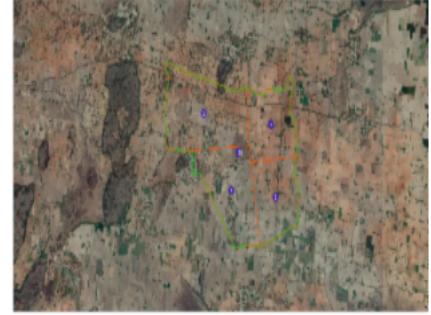

### 3. வாக்குச் சாவடியின் விவரங்கள்

வாக்குச் சாவடியின் எண் மற்றும் பெயர் : 161 - அரசு உயர்நிலைப்பள்ளி, மேற்கு பகுதி, தையூர்-604205  வாக்குச் சாவடியின் முகவரி : அரசு உயர்நிலைப்பள்ளி, மேற்கு பகுதி, தையூர்-604205	<b>வாக்குச் சாவடியின் வகைப்பாடு (ஆண்/பெண்/பொது)</b>	<b>பொது</b>
	<b>துணை வாக்குச் சாவடிகளின் எண்ணிக்கை :</b>	0

### 4. வாக்காளர்களின் எண்ணிக்கை

தொடங்கும் வரிசை எண்	முடியும் வரிசை எண்.	நிகர வாக்காளர்களின் எண்ணிக்கை			
		ஆண்	பெண்	மூன்றாம் பாலினம்	மொத்தம்
1	771	369	401	0	770

கையொப்பம்

**Nazri Naksha**

**Google Map View**