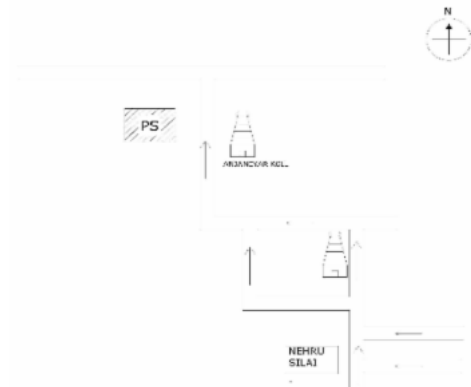

**Polling Station Building Front View**

**Polling Station Front View**

**Cad View**

Minimum basic facility (Please ✓)	Water	Ramp	Plug Points	Toilet	Health care
	✓	✓	✓	✓	

**Key MAP View**

சட்டமன்றத் தொகுதியின் எண் மற்றும் பெயர் : 71-மயிலம்  
பிரிவு எண் மற்றும் பெயர் 1-தையூர் (வ.கி) & (உ), வடக்கு தெரு