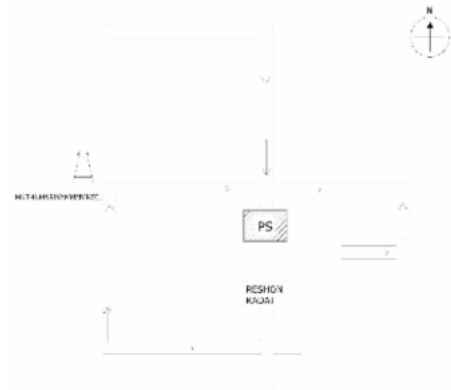

Polling Station Front View

Cad View

Minimum basic facility (Fease ✓)	Water	Ramp	Plug Points	Toilet	Health care
✓	✓	✓	✓	✓	

Key MAP View

1 பெயர் : சுப்பராயன் தந்தையின் பெயர்: மாணிக்கம் வீட்டு எண் : 01 வயது : 78 பாலினம் : ஆண்	RHR1878784 Photo is available	2 பெயர் : முருகன் - தந்தையின் பெயர்: பலராமன் - வீட்டு எண் : 29 வயது : 56 பாலினம் : ஆண்	RHR1685338 Photo is available	3 பெயர் : சம்பத் - தந்தையின் பெயர்: பலராமன் - வீட்டு எண் : 29 வயது : 51 பாலினம் : ஆண்	CPC1088194 Photo is available
4 பெயர் : குமரவேல் - தந்தையின் பெயர்: பலராமன் - வீட்டு எண் : 29 வயது : 50 பாலினம் : ஆண்	RHR1685346 Photo is available	5 பெயர் : கீதா - கணவர் பெயர்: முருகன் - வீட்டு எண் : 29 வயது : 50 பாலினம் : பெண்	RHR1685353 Photo is available	6 பெயர் : மகேஷ் - கணவர் பெயர்: சம்பத் - வீட்டு எண் : 29 வயது : 46 பாலினம் : பெண்	CPC5335476 Photo is available
7 பெயர் : மாரிமுத்து - தந்தையின் பெயர்: முனுசாமி - வீட்டு எண் : 30 வயது : 77 பாலினம் : ஆண்	RHR1685361 Photo is available	8 பெயர் : செல்வகுமார் - தந்தையின் பெயர்: மாரிமுத்து - வீட்டு எண் : 30 வயது : 47 பாலினம் : ஆண்	CPC1088798 Photo is available	9 பெயர் : ராஜேஸ்வரி - கணவர் பெயர்: செல்வகுமார் - வீட்டு எண் : 30 வயது : 40 பாலினம் : பெண்	RHR0552265 Photo is available
10 பெயர் : ஞானசுந்தரி - கணவர் பெயர்: அரங்கநாதன் - வீட்டு எண் : 31 வயது : 60 பாலினம் : பெண்	RHR1685395 Photo is available	11 பெயர் : ரமேஷ் - தந்தையின் பெயர்: அரங்கநாதன் - வீட்டு எண் : 31 வயது : 35 பாலினம் : ஆண்	RHR0552216 Photo is available	12 பெயர் : அம்சா - கணவர் பெயர்: சண்முகம் - வீட்டு எண் : 32 வயது : 52 பாலினம் : பெண்	CPC1277607 Photo is available
13 பெயர் : ராஜா - தந்தையின் பெயர்: சண்முகம் - வீட்டு எண் : 32 வயது : 34 பாலினம் : ஆண்	RHR0688424 Photo is available	14 பெயர் : பூங்காவனம் - தந்தையின் பெயர்: கிருஷ்ணன் - வீட்டு எண் : 37 வயது : 77 பாலினம் : ஆண்	RHR1685403 Photo is available	15 பெயர் : பூங்காவனம்மாள் - கணவர் பெயர்: பூங்காவனம் - வீட்டு எண் : 37 வயது : 70 பாலினம் : பெண்	CPC1088418 Photo is available
16 பெயர் : சண்முகசுந்தரம் - தந்தையின் பெயர்: பூங்காவனம் - வீட்டு எண் : 37 வயது : 48 பாலினம் : ஆண்	CPC5335484 Photo is available	17 பெயர் : வினாயகமூர்த்தி - தந்தையின் பெயர்: பூங்காவனம் - வீட்டு எண் : 37 வயது : 47 பாலினம் : ஆண்	CPC1088442 Photo is available	18 பெயர் : திருவேங்கடம் - தந்தையின் பெயர்: பூங்காவனம் - வீட்டு எண் : 37 வயது : 43 பாலினம் : ஆண்	CPC5335492 Photo is available
19 பெயர் : சித்ரா - கணவர் பெயர்: சண்முகசுந்தரம் - வீட்டு எண் : 37 வயது : 41 பாலினம் : பெண்	RHR0251314 Photo is available	20 பெயர் : மணிமொழி - கணவர் பெயர்: வினாயகமூர்த்தி - வீட்டு எண் : 37 வயது : 34 பாலினம் : பெண்	RHR0810614 Photo is available	21 பெயர் : ரோஜா கணவர் பெயர்: திருவேங்கடம் வீட்டு எண் : 37 வயது : 25 பாலினம் : பெண்	RHR1055672 Photo is available
22 பெயர் : அர்ச்சுணன் - தந்தையின் பெயர்: ஆனந்தன் - வீட்டு எண் : 38 வயது : 79 பாலினம் : ஆண்	RHR1685411 Photo is available	23 பெயர் : தையல் நாயகி - கணவர் பெயர்: அர்ச்சுணன் - வீட்டு எண் : 38 வயது : 72 பாலினம் : பெண்	RHR1685429 Photo is available	24 பெயர் : சீதா கணவர் பெயர்: பூபாலன் வீட்டு எண் : 38 வயது : 25 பாலினம் : பெண்	RHR1827849 Photo is available
25 பெயர் : சீத்தா - கணவர் பெயர்: பெருமாள் - வீட்டு எண் : 39 வயது : 82 பாலினம் : பெண்	CPC5335500 Photo is available	26 பெயர் : மாலா - கணவர் பெயர்: ஏழுமலை - வீட்டு எண் : 39 வயது : 52 பாலினம் : பெண்	RHR1685437 Photo is available	27 பெயர் : ஏழுமலை - தந்தையின் பெயர்: பெருமாள் - வீட்டு எண் : 39 வயது : 52 பாலினம் : ஆண்	RHR0551986 Photo is available
28 பெயர் : சுரேஷ் தந்தையின் பெயர்: ஏழுமலை வீட்டு எண் : 39 வயது : 36 பாலினம் : ஆண்	RHR1879238 Photo is available	29 பெயர் : முத்து லட்சுமி கணவர் பெயர்: சுரேஷ் வீட்டு எண் : 39 வயது : 28 பாலினம் : பெண்	RHR1879220 Photo is available	30 பெயர் : ரவிச்சந்திரன் - தந்தையின் பெயர்: கிருஷ்ணன் - வீட்டு எண் : 40 வயது : 57 பாலினம் : ஆண்	RHR1685445 Photo is available