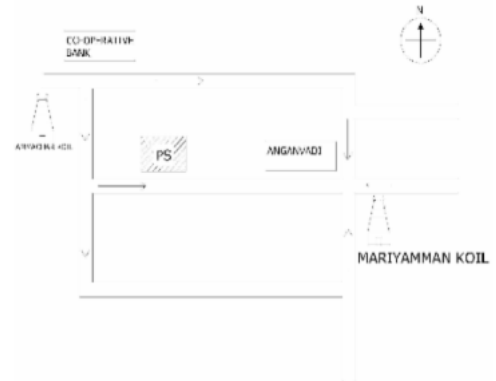

**Key MAP View**

சட்டமன்றத் தொகுதியின் எண் மற்றும் பெயர் : 71-மயிலம்  
பிரிவு எண் மற்றும் பெயர் 1-கீழ்மாம்பட்டு(வ.கி) & (ஊ), களத்து மேட்டு தெரு

பாகம் எண் : 171

1 பெயர் : ஏழுமலை - தந்தையின் பெயர்: நாராயணசாமி - வீட்டு எண் : 1 வயது : 69 பாலினம் : ஆண் Photo is available	RHR1425735	2 பெயர் : மூர்த்தி - தந்தையின் பெயர்: சுப்புராயன் - வீட்டு எண் : 1 வயது : 67 பாலினம் : ஆண் Photo is available	RHR0553917	3 பெயர் : பத்மாவதி - கணவர் பெயர்: ஏழுமலை - வீட்டு எண் : 1 வயது : 60 பாலினம் : பெண் Photo is available	RHR1425743
4 பெயர் : குமார் தந்தையின் பெயர்: ஆறுமுகம் வீட்டு எண் : 1 வயது : 50 பாலினம் : ஆண் Photo is available	RHR0979047	5 பெயர் : கஸ்தூரி கணவர் பெயர்: குமார் வீட்டு எண் : 1 வயது : 38 பாலினம் : பெண் Photo is available	RHR0979898	6 பெயர் : ஜெரினா கணவர் பெயர்: லியோன் வீட்டு எண் : 01 வயது : 36 பாலினம் : பெண் Photo is available	RHR1871508
7 பெயர் : லியோன் தந்தையின் பெயர்: அருள்தாஸ் வீட்டு எண் : 01 வயது : 36 பாலினம் : ஆண் Photo is available	RHR1871540	8 பெயர் : அஞ்சலை கணவர் பெயர்: ரகோதமன் வீட்டு எண் : 1 வயது : 26 பாலினம் : பெண் Photo is available	RHR1870740	9 பெயர் : பிரியா - தந்தையின் பெயர்: ஏழுமலை - வீட்டு எண் : 1-1 வயது : 29 பாலினம் : பெண் Photo is available	RHR0868877
10 பெயர் : சுந்தரேசன் - தந்தையின் பெயர்: குப்புசாமி - வீட்டு எண் : 1-1A வயது : 30 பாலினம் : ஆண் Photo is available	RHR0690909	11 பெயர் : பூபாலன் - தந்தையின் பெயர்: ஜெயபால் - வீட்டு எண் : 1-7 வயது : 39 பாலினம் : ஆண் Photo is available	RHR0159293	12 பெயர் : நாகராஜன் - தாயின் பெயர்: காளியம்மாள் - வீட்டு எண் : 1-9 வயது : 35 பாலினம் : ஆண் Photo is available	RHR0690719
13 பெயர் : சிவக்குமார் - தந்தையின் பெயர்: முனுசாமி - வீட்டு எண் : 1-17 வயது : 30 பாலினம் : ஆண் Photo is available	RHR0690917	14 பெயர் : கோவிந்தமணி தந்தையின் பெயர்: ராஜாமணி வீட்டு எண் : 1/17 வயது : 26 பாலினம் : பெண் Photo is available	RHR0970350	15 பெயர் : நித்திஷ்குமார் தந்தையின் பெயர்: முருகன் வீட்டு எண் : 1/19 வயது : 22 பாலினம் : ஆண் Photo is available	RHR1988757
16 பெயர் : தமிழ்செல்வம் - தந்தையின் பெயர்: காசிலிங்கம் - வீட்டு எண் : 2 வயது : 28 பாலினம் : ஆண் Photo is available	RHR0844712	17 பெயர் : சங்கீதப்பிரியா - தந்தையின் பெயர்: நாராயணசாமி - வீட்டு எண் : 2/86 வயது : 39 பாலினம் : பெண் Photo is available	RHR0447805	18 பெயர் : ஜெயபால் - தந்தையின் பெயர்: கேசவன் - வீட்டு எண் : 3 வயது : 65 பாலினம் : ஆண் Photo is available	RHR1425750
19 பெயர் : கன்னியம்மாள் - கணவர் பெயர்: ஜெயபால் - வீட்டு எண் : 3 வயது : 60 பாலினம் : பெண் Photo is available	RHR1425768	20 பெயர் : ஐயப்பன் தந்தையின் பெயர்: மாரி வீட்டு எண் : 3 வயது : 28 பாலினம் : ஆண் Photo is available	RHR1005982	21 பெயர் : ஏழுமலை - தந்தையின் பெயர்: கோவிந்தசாமி - வீட்டு எண் : 3-84 வயது : 46 பாலினம் : ஆண் Photo is available	RHR0953851
22 பெயர் : துர்காதேவி தந்தையின் பெயர்: சக்திவேல் வீட்டு எண் : 3/172 வயது : 33 பாலினம் : பெண் Photo is available	RHR1050467	23 பெயர் : ஆறுமுகம் - தந்தையின் பெயர்: நாராயணசாமி - வீட்டு எண் : 4 வயது : 73 பாலினம் : ஆண் Photo is available	YQG1232222	24 பெயர் : சரோஜா - கணவர் பெயர்: ஆறுமுகம் - வீட்டு எண் : 4 வயது : 68 பாலினம் : பெண் Photo is available	YQG0095109
25 பெயர் : காளியம்மாள் - கணவர் பெயர்: ஏழுமலை - வீட்டு எண் : 4 வயது : 61 பாலினம் : பெண் Photo is available	RHR1425776	26 பெயர் : ராதாகிருஷ்ணன் - தந்தையின் பெயர்: கேசவன் - வீட்டு எண் : 4 வயது : 58 பாலினம் : ஆண் Photo is available	CPC1102664	27 பெயர் : விஜயா - கணவர் பெயர்: ராதாகிருஷ்ணன் - வீட்டு எண் : 4 வயது : 41 பாலினம் : பெண் Photo is available	RHR0554071
28 பெயர் : விஜயலட்சுமி - கணவர் பெயர்: மூர்த்தி - வீட்டு எண் : 4 வயது : 36 பாலினம் : பெண் Photo is available	RHR0554154	29 பெயர் : ஜானகிராமன் - தந்தையின் பெயர்: வெங்கிடேசன் - வீட்டு எண் : 5 வயது : 89 பாலினம் : ஆண் Photo is available	RHR1425784	30 பெயர் : பக்தபிரகலாதன் - தந்தையின் பெயர்: ஏழுமலை - வீட்டு எண் : 5 வயது : 30 பாலினம் : ஆண் Photo is available	RHR0690735