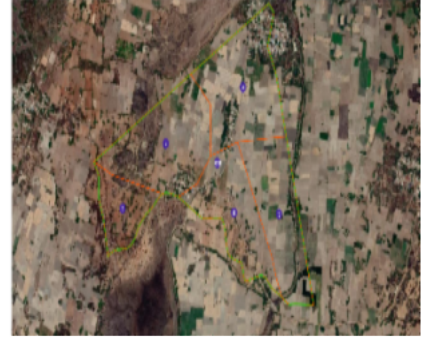

Google Map View