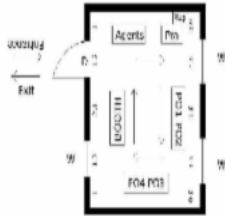

4. வாக்காளர்களின் எண்ணிக்கை

தொடங்கும் வரிசை எண்	முடியும் வரிசை எண்.	நிகர வாக்காளர்களின் எண்ணிக்கை			
		ஆண்	பெண்	மூன்றாம் பாலினம்	மொத்தம்
1	1124	590	533	1	1124

கையொப்பம்

Nazri Naksha

Google Map View

Polling Station Building Front View

Polling Station Front View

Cad View

Key MAP View

Minimum basic facility (Please ✓)	Water	Ramp	Plug Points	Toilet	Health care
	✓	✓	✓	✓	

சட்டமன்றத் தொகுதியின் எண் மற்றும் பெயர் : 71-மயிலம் பிரிவு எண் மற்றும் பெயர் 1-தளவாளப்பட்டு (வ.கி) & (ஊ), மாரியம்மன் கோயில் தெரு