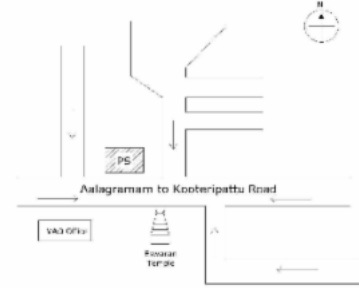

Polling Station Front View

Cad View

Minimum basic facility (Please ✓)	Water	Ramp	Plug Points	Toilet	Health care
	✓	✓	✓	✓	

Key MAP View

1 பெயர் : விஜயன் - தந்தையின் பெயர்: மாணிக்கம் - வீட்டு எண் : 1 வயது : 52 பாலினம் : ஆண் Photo is available	DYD0941484	2 பெயர் : பிச்சையம்மாள் - கணவர் பெயர்: விஜயன் - வீட்டு எண் : 1 வயது : 50 பாலினம் : பெண் Photo is available	RHR1633858	3 பெயர் : ஆனந்தன் - தந்தையின் பெயர்: அரிகிருஷ்ணன் - வீட்டு எண் : 1 வயது : 39 பாலினம் : ஆண் Photo is available	RHR0080481
4 பெயர் : முரளி - தந்தையின் பெயர்: கண்ணன் - வீட்டு எண் : 1 வயது : 39 பாலினம் : ஆண் Photo is available	RHR0508580	5 பெயர் : யுவராஜ் - தந்தையின் பெயர்: விஜயன் - வீட்டு எண் : 1 வயது : 38 பாலினம் : ஆண் Photo is available	RHR0080499	6 பெயர் : ராமராஜ் - தந்தையின் பெயர்: விஜயன் - வீட்டு எண் : 1 வயது : 35 பாலினம் : ஆண் Photo is available	RHR0438200
7 பெயர் : கௌதமி - கணவர் பெயர்: விஜயன் - வீட்டு எண் : 1 வயது : 33 பாலினம் : பெண் Photo is available	RHR0452334	8 பெயர் : கார்த்திகேயன் - தந்தையின் பெயர்: விஜயன் - வீட்டு எண் : 1 வயது : 31 பாலினம் : ஆண் Photo is available	RHR0785857	9 பெயர் : ஜெயா கணவர் பெயர்: யுவராஜா - வீட்டு எண் : 1-1 வயது : 37 பாலினம் : பெண் Photo is available	RHR0080507
10 பெயர் : நிர்மலா தந்தையின் பெயர்: பிச்சைமுத்து வீட்டு எண் : 1ஏ வயது : 22 பாலினம் : பெண் Photo is available	RHR1880822	11 பெயர் : பாவாடை - தந்தையின் பெயர்: வீராசாமி - வீட்டு எண் : 2 வயது : 81 பாலினம் : ஆண் Photo is available	RHR1633866	12 பெயர் : மண்ணம்மாள் - கணவர் பெயர்: பாவாடை - வீட்டு எண் : 2 வயது : 69 பாலினம் : பெண் Photo is available	RHR1633874
13 பெயர் : வேலாயுதம் - தந்தையின் பெயர்: பொன்னன் - வீட்டு எண் : 2 வயது : 68 பாலினம் : ஆண் Photo is available	RHR1633882	14 பெயர் : செல்வராஜ் - தந்தையின் பெயர்: மாரி - வீட்டு எண் : 2 வயது : 67 பாலினம் : ஆண் Photo is available	RHR1633890	15 பெயர் : ராசவள்ளி - கணவர் பெயர்: வேலாயுதம் - வீட்டு எண் : 2 வயது : 64 பாலினம் : பெண் Photo is available	RHR1633908
16 பெயர் : காமராஜ் - தந்தையின் பெயர்: பாவாடை - வீட்டு எண் : 2 வயது : 59 பாலினம் : ஆண் Photo is available	RHR1633916	17 பெயர் : அஞ்சலை - கணவர் பெயர்: செல்வராசு - வீட்டு எண் : 2 வயது : 55 பாலினம் : பெண் Photo is available	RHR1633924	18 பெயர் : பழனியாண்டி - தந்தையின் பெயர்: பாவாடை - வீட்டு எண் : 2 வயது : 42 பாலினம் : ஆண் Photo is available	DYD1960863
19 பெயர் : குப்புசாமி - தந்தையின் பெயர்: பூவன் - வீட்டு எண் : 2 வயது : 36 பாலினம் : ஆண் Photo is available	RHR0508598	20 பெயர் : ராமு - தந்தையின் பெயர்: பாவாடை - வீட்டு எண் : 2 வயது : 32 பாலினம் : ஆண் Photo is available	RHR0422576	21 பெயர் : சக்திபிரியா - கணவர் பெயர்: ராமு - வீட்டு எண் : 2 வயது : 31 பாலினம் : பெண் Photo is available	RHR0625145
22 பெயர் : தமிழ்செல்வி - கணவர் பெயர்: பழனியாண்டி - வீட்டு எண் : 2-2 வயது : 44 பாலினம் : பெண் Photo is available	RHR0080515	23 பெயர் : ஜெயந்தி தந்தையின் பெயர்: செல்வப்பன் வீட்டு எண் : 2ஏ வயது : 42 பாலினம் : பெண் Photo is available	RHR1917418	24 பெயர் : லட்சுமி - கணவர் பெயர்: ராஜாமணி - வீட்டு எண் : 3 வயது : 71 பாலினம் : பெண் Photo is available	RHR1633932
25 பெயர் : பொய்யாது - தந்தையின் பெயர்: வரணமுத்து - வீட்டு எண் : 3 வயது : 71 பாலினம் : ஆண் Photo is available	DYD2760007	26 பெயர் : ராஜசேகர் - தந்தையின் பெயர்: ராஜாமணி - வீட்டு எண் : 3 வயது : 43 பாலினம் : ஆண் Photo is available	DYD1965789	27 பெயர் : ராஜ்குமார் - தந்தையின் பெயர்: ராஜாமணி - வீட்டு எண் : 3 வயது : 35 பாலினம் : ஆண் Photo is available	RHR0422857
28 பெயர் : சின்னக்குழந்தை - கணவர் பெயர்: பொய்யாது - வீட்டு எண் : 3-3 வயது : 60 பாலினம் : பெண் Photo is available	RHR0080523	29 பெயர் : முனியம்மாள் - கணவர் பெயர்: கிருஷ்ணன் - வீட்டு எண் : 4 வயது : 78 பாலினம் : பெண் Photo is available	RHR1633940	30 பெயர் : பர்னேஷ் - தந்தையின் பெயர்: ராஜி - வீட்டு எண் : 4 வயது : 42 பாலினம் : ஆண் Photo is available	RHR0707968